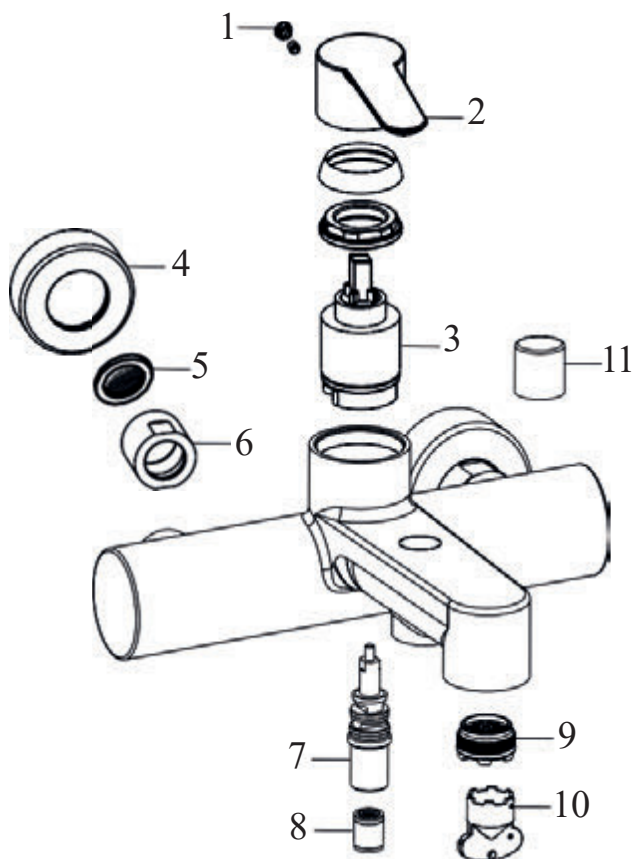

## PU 022.20BL Bath tap w/o set, black

No.	SKU	SPARE PART	Price excl. VAT	Price incl. VAT
1	X07P634	Screw cover black		
2	X07P729	Handle 039		
3	X07P502	Cartridge 017		
4	X07P732	Escutcheon 014		
5	X07P067	Filter packing 002		
6	X07P731	Nut 010		
7	X07P474	Check valve 002		
8	X07P505	Aerator 019		
9	X07P500	Aerator wrench 02		