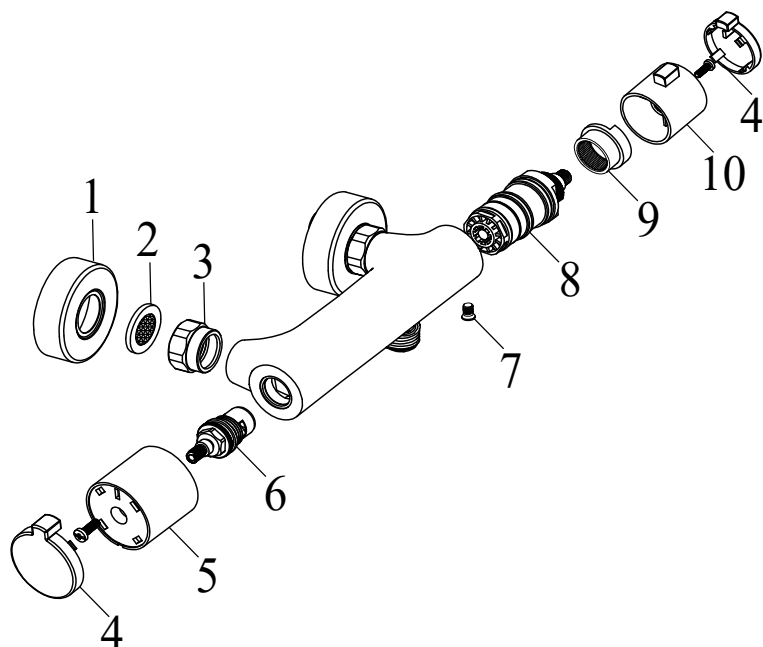

TE 032.00CR Thermostatic shower tap w/o set, chrom

No.	SKU	SPARE PART	Price excl. VAT	Price incl. VAT
1	X07P075	Escutcheon 001		
2	X07P067	Filter packing 002		
3	X07P468	Nut 005		
4	X07P073	Cover for handle 01		
5	X07P074	Handle for switch (TE 032.00, TE 072.00)		
6	X07P292	Cartridge 002		
7	X07P130	Screw		
8	X07P081	Thermostat cartridge 001		
9	X07P080	Stop ring 001		
10	X07P078	Handle for thermostat cartridge