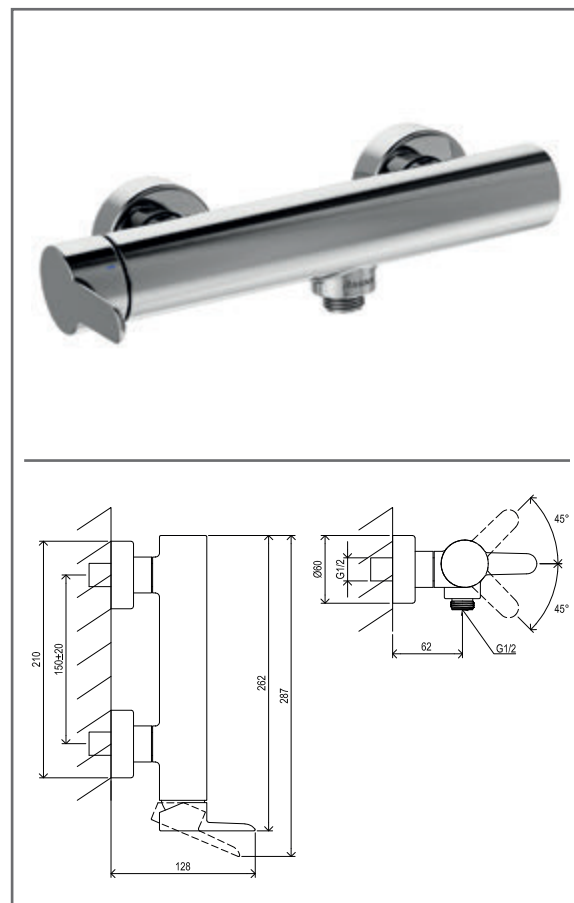

PU 032.00CR Shower tap w/o set, chrom

No.	SKU	SPARE PART	Price excl. VAT	Price incl. VAT
1	X07P029	Screw cover - chrome		
2	X07P597	Handle 032		
3	X07P598	Cartridge 023		
4	X07P503	Escutcheon 008		
5	X07P067	Filter packing 002		
6	X07P504	Nut 006		
7	X07P474	Check valve 002