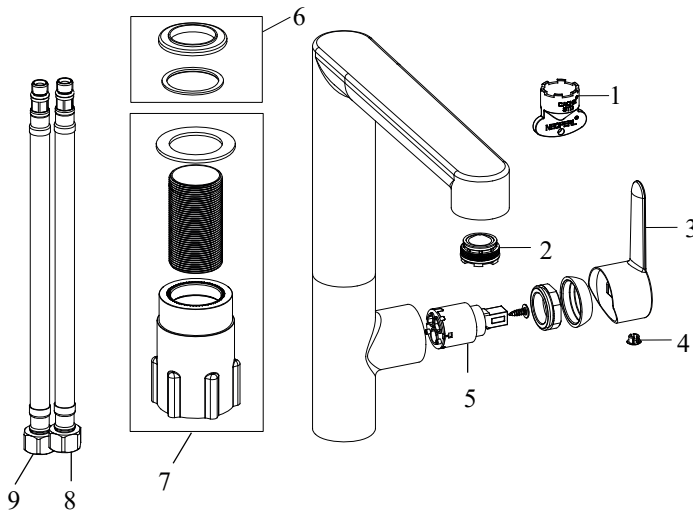

PU 015.00CR Washbasin tap 320 mm w/o pop-up waste, chrom

SKU **X070114**

**PU 015.00CR Washbasin tap 320 mm w/o pop-up waste, chrom**

No.	SKU	SPARE PART	Price excl. VAT	Price incl. VAT
1	X07P029	Screw cover - chrome		
2	X07P495	Handle 020		
3	X07P142	Fixing set 004		
4	X07P496	Cartridge 016		
5	X07P498	Aerator 018		
6	X07P500	Aerator wrench 02		
7	X07P301	Flexible house 450 mm 3/8" - hot		
8	X07P417	Flexible hose 450 mm 3/8' - cold		
9	X07P497	Escutcheon with o-ring 011		