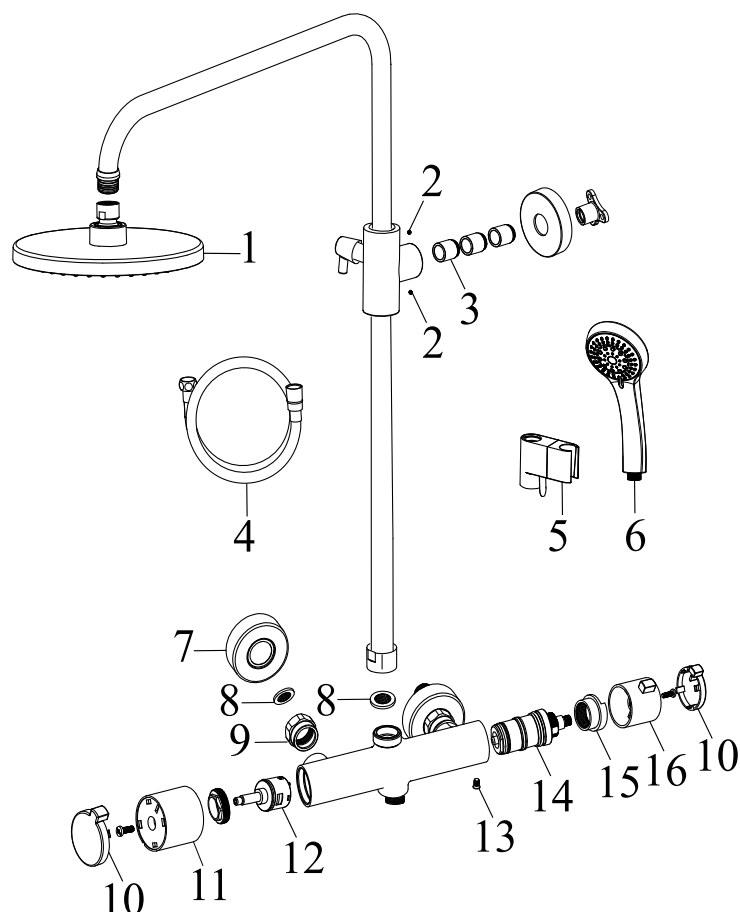

## TE 072.00CR Thermostatic shower tap w/o set, chrom

No.	SKU	SPARE PART	Price excl. VAT	Price incl. VAT
1	X07P075	Escutcheon 001		
2	X07P067	Filter packing 002		
3	X07P468	Nut 005		
4	X07P073	Cover for handle 01		
5	X07P074	Handle for switch (TE 032.00, TE 072.00)		
6	X07P292	Cartridge 002		
7	X07P130	Screw		
8	X07P081	Thermostat cartridge 001		
9	X07P080	Stop ring 001		
10	X07P078	Handle for thermostat cartridge		

## TE 082.00CR Thermostatic bath tap w/o set, chrom

No.	SKU	SPARE PART	Price excl. VAT	Price incl. VAT
1	X07P075	Escutcheon 001		
2	X07P067	Filter packing 002		
3	X07P468	Nut 005		
4	X07P073	Cover for handle 01		
5	X07P128	Handle for switch (TE 082.00)		
6	X07P120	Switch 005		
7	X07P034	Aerator 003		
8	X07P130	Screw		
9	X07P081	Thermostat cartridge 001		
10	X07P080	Stop ring 001		
11	X07P078	Handle for thermostat cartridge		