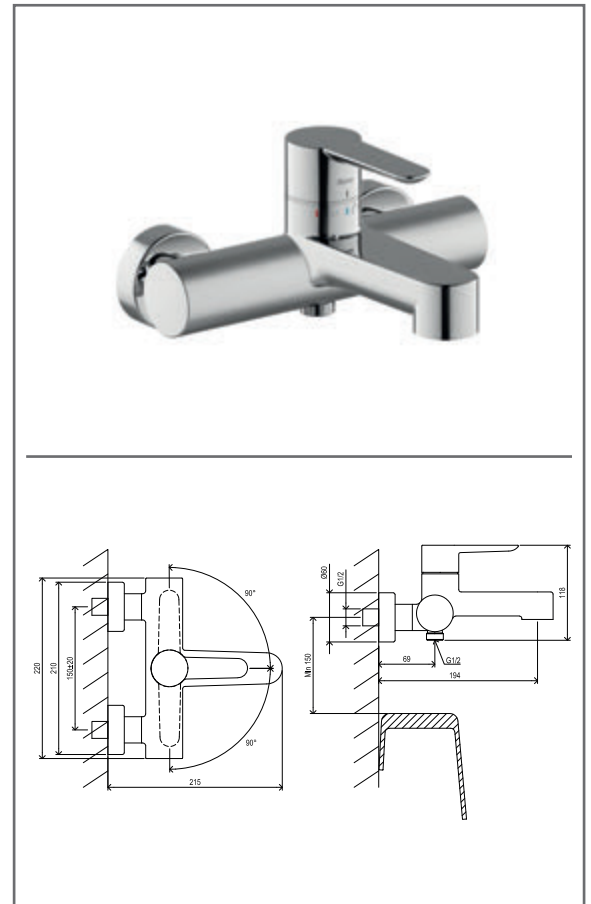

PU 022.00CR Bath tap w/o set, chrom

No.	SKU	SPARE PART	Price excl. VAT	Price incl. VAT
1	X07P029	Screw cover - chrome		
2	X07P501	Handle 021		
3	X07P502	Cartridge 017		
4	X07P503	Escutcheon 008		
5	X07P067	Filter packing 002		
6	X07P504	Nut 006		
7	X07P474	Check valve 002		
8	X07P505	Aerator 019		
9	X07P500	Aerator wrench 02