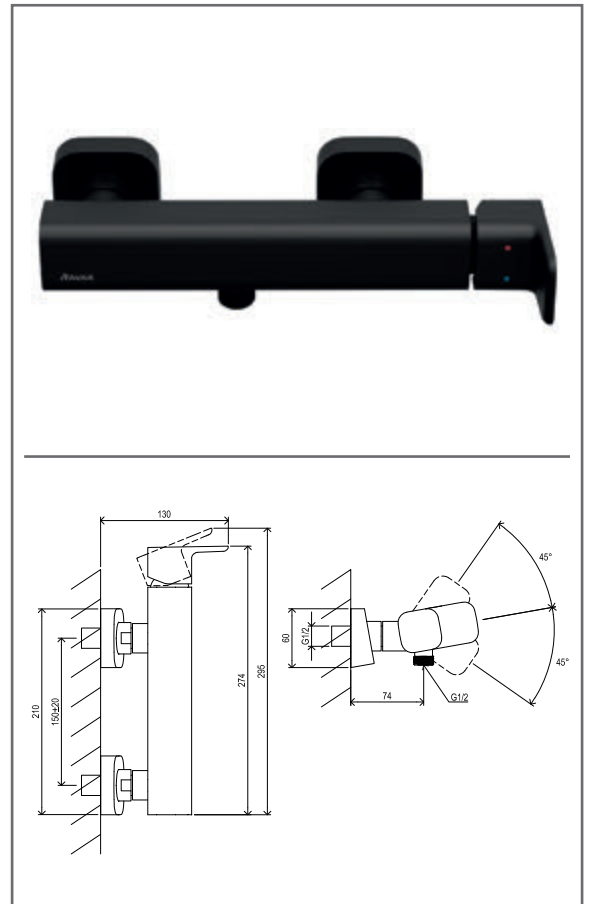

TD F 032.20BL

TD F 032.20BL Shower tap w/o set, black

SKU **X070153**

TD F 032.20BL Shower tap w/o set, black

No.	SKU	SPARE PART	Price excl. VAT	Price incl. VAT
1	X07P621	Flange cover 010		
2	X07P067	Filter packing 002		
3	X07P628	Nut 009		
4	X07P069	Check valve 001		
5	X07P149	Cartridge 007		
6	X07P634	Screw cover black		
7	X07P611	Handle 035