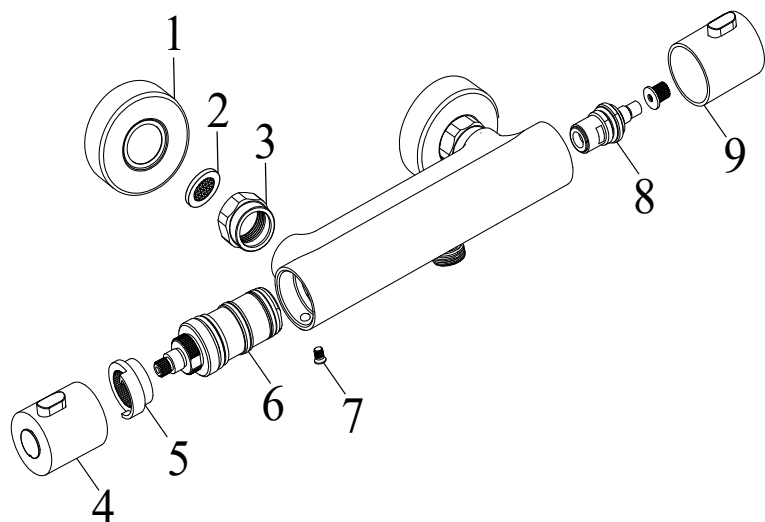

TE 033.00CR Thermostatic shower tap w/o set, chrom

No.	SKU	SPARE PART	Price excl. VAT	Price incl. VAT
1	X07P075	Escutcheon 001		
2	X07P067	Filter packing 002		
3	X07P468	Nut 005		
4	X07P480	Handle for thermostat cartridge (TE 023.00, TE 033.00. TE)		
5	X07P080	Stop ring 001		
6	X07P081	Thermostat cartridge 001		
7	X07P130	Screw		
8	X07P072	Cartridge 001		
9	X07P477	Handle for switch (TE 033.00)