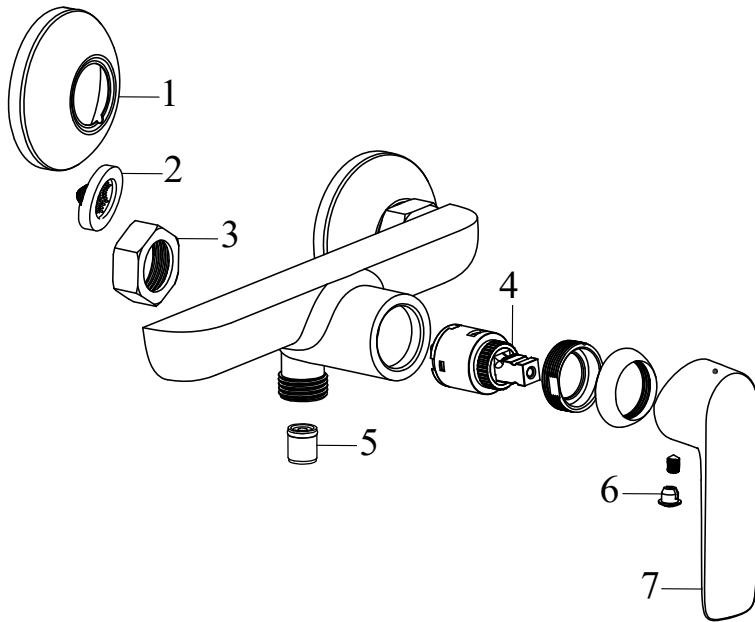

## CL 022.00CR Bath tap w/o set, chrom

No.	SKU	SPARE PART	Price excl. VAT	Price incl. VAT
1	X07P430	Handle 007		
2	X07P028	Screw cover - H/C 001		
3	X07P308	Cartridge 012		
4	X07P309	Diverter knob 006		
5	X07P312	Escutcheon 004		
6	X07P067	Filter packing 002		
7	X07P311	Nut 002		
8	X07P289	Aerator 009		
9	X07P271	Switch 011		
10	X07P069	Check valve 001		