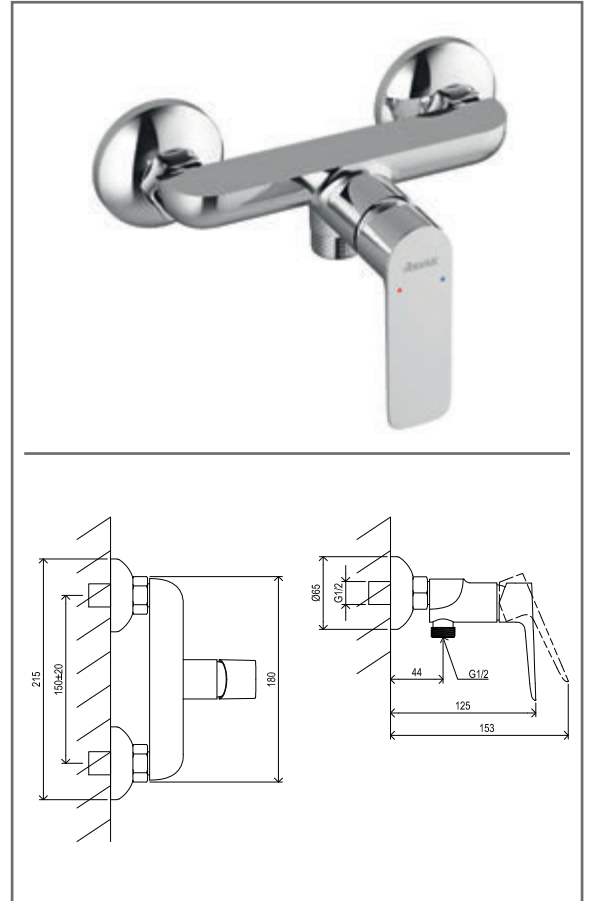

## CL 022.00CR Bath tap w/o set, chrom

No.	SKU	SPARE PART	Price excl. VAT	Price incl. VAT
1	X07P430	Handle 007		
2	X07P028	Screw cover - H/C 001		
3	X07P308	Cartridge 012		
4	X07P309	Diverter knob 006		
5	X07P312	Escutcheon 004		
6	X07P067	Filter packing 002		
7	X07P311	Nut 002		
8	X07P289	Aerator 009		
9	X07P271	Switch 011		
10	X07P069	Check valve 001		