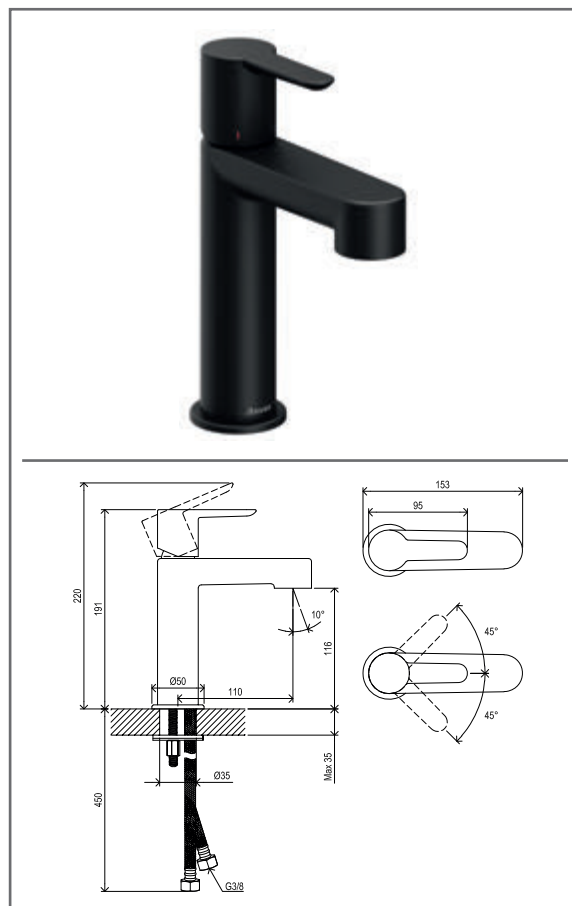

PU 014.20BL Washbasin tap 191 mm, w/o pop-up waste, black

SKU **X070181**

PU 014.20BL Washbasin tap 191 mm, w/o pop-up waste, black

No.	SKU	SPARE PART	Price excl. VAT	Price incl. VAT
1	X07P634	Screw cover black		
2	X07P724	Handle 042		
3	X07P499	Fixing set 008		
4	X07P496	Cartridge 016		
5	X07P498	Aerator 018		
6	X07P500	Aerator wrench 02		
7	X07P301	Flexible house 450 mm 3/8" - hot		
8	X07P417	Flexible hose 450 mm 3/8" - cold		
9	X07P725	Escutcheon with o-ring 017