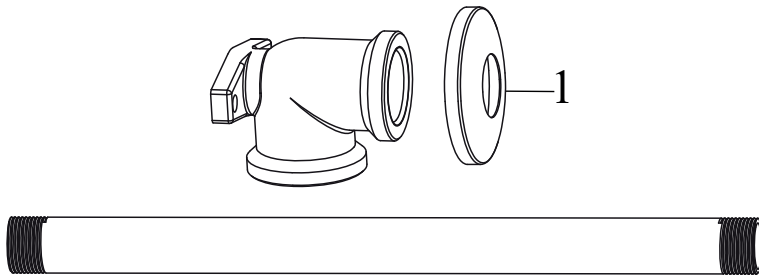

SKU **X07P179**

**704.00CR Ceiling arm 30 cm, chrom**

No.	SKU	SPARE PART	Price excl. VAT	Price incl. VAT
1	<b>X07P471</b>	<b>Escutcheon 007</b>		

**705.00CR**

705.00CR Ceiling arm 50 cm, chrom

SKU **X07P180**