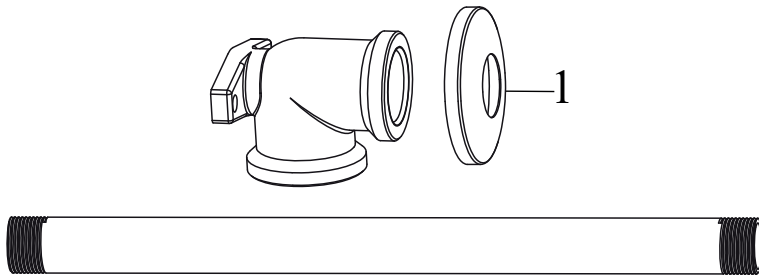

703.00CR Ceiling arm 20 cm, chrom

SKU **X07P178**

**703.00CR Ceiling arm 20 cm, chrom**

No.	SKU	SPARE PART	Price excl. VAT	Price incl. VAT
1	X07P471	Escutcheon 007		

**704.00CR**

704.00CR Ceiling arm 30 cm, chrom