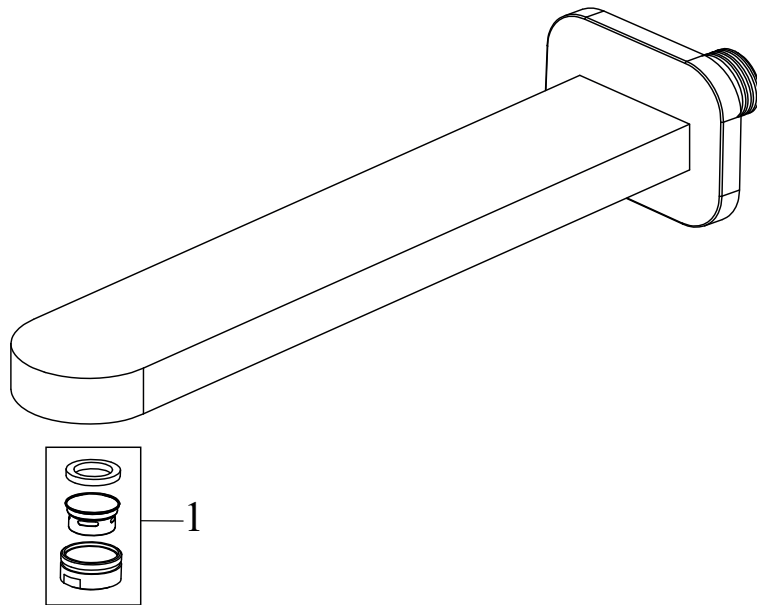

CR 027.00CR

CR 027.00CR Spout for bath/washbasin, chrome

SKU **X07P113**

CR 027.00CR Spout for bath/washbasin, chrome

No.	SKU	SPARE PART	Price excl. VAT	Price incl. VAT
1	X07P207	Aerator 006