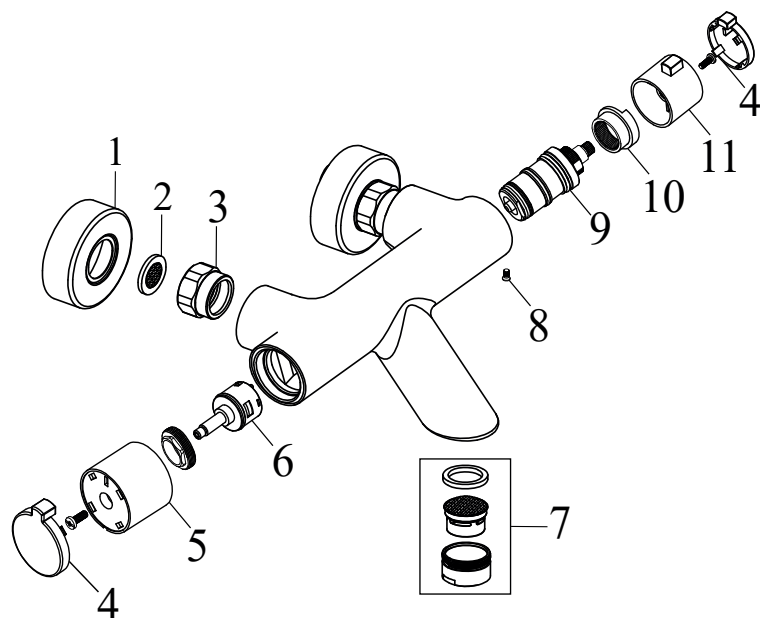

## TE 022.00CR Thermostatic bath tap w/o set, chrom

No.	SKU	SPARE PART	Price excl. VAT	Price incl. VAT
1	X07P075	Escutcheon 001		
2	X07P067	Filter packing 002		
3	X07P468	Nut 005		
4	X07P073	Cover for handle 01		
5	X07P127	Handle for switch (TE 022.00)		
6	X07P119	Switch 004		
7	X07P034	Aerator 003		
8	X07P130	Screw		
9	X07P081	Thermostat cartridge 001		
10	X07P080	Stop ring 001		
11	X07P078	Handle for thermostat cartridge		