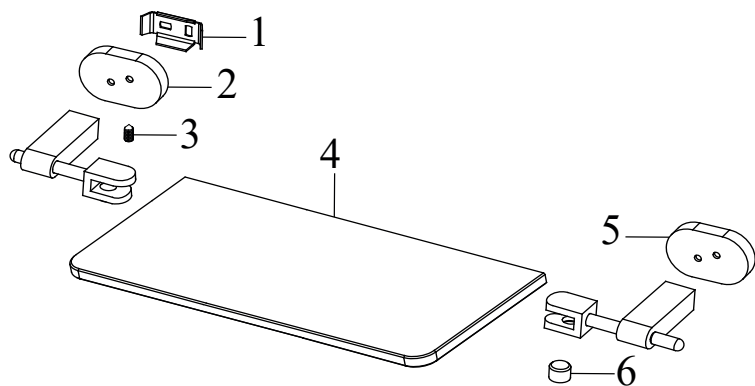

# CR 500.00CR

CR 500.00CR Glass shelf, 64 cm

SKU **X07P195**