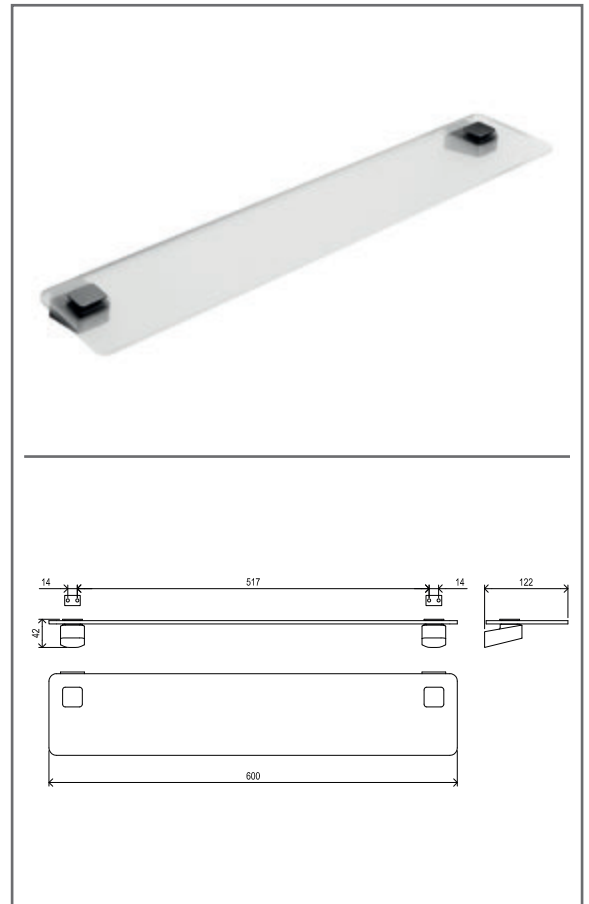

TD 500.20BL

TD 500.20BL Glass shelve, black

SKU **X07P567**

TD 500.20BL Glass shelve, black

No.	SKU	SPARE PART	Price excl. VAT	Price incl. VAT
1	X07P378	Glass shelf 002