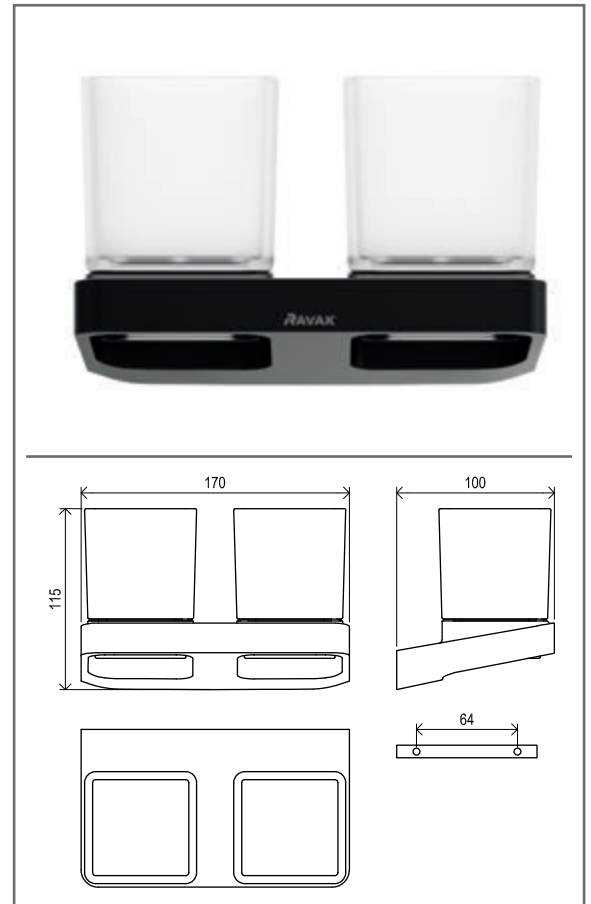

TD 220.20BL

TD 220.20BL Doublecup holder, black

SKU **X07P558**

TD 220.20BL Doublecup holder, black

No.	SKU	SPARE PART	Price excl. VAT	Price incl. VAT
1	X07P376	Cup 002