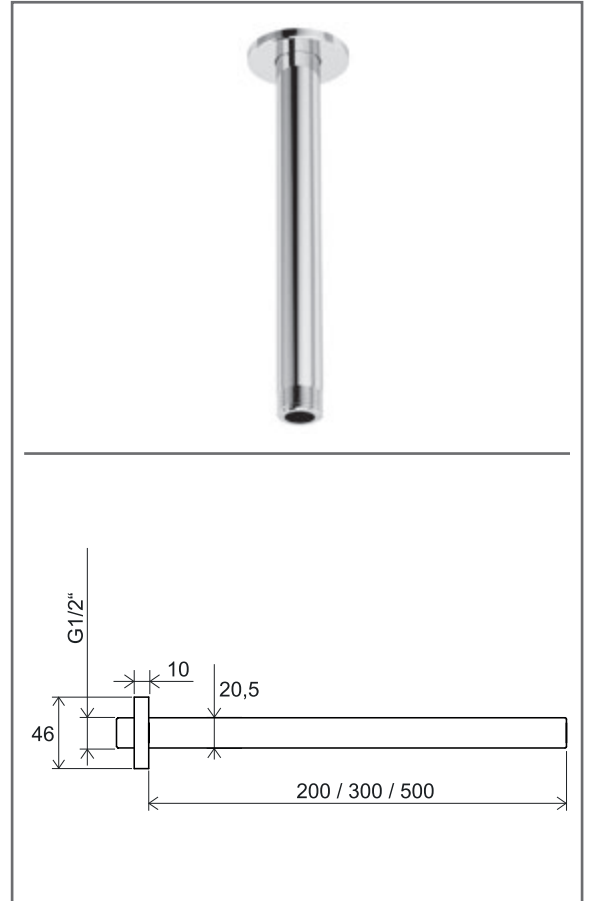

SKU **X07P179**

**704.00CR Ceiling arm 30 cm, chrom**

No.	SKU	SPARE PART	Price excl. VAT	Price incl. VAT
1	<b>X07P471</b>	<b>Escutcheon 007</b>		

**705.00CR**

705.00CR Ceiling arm 50 cm, chrom

SKU **X07P180**