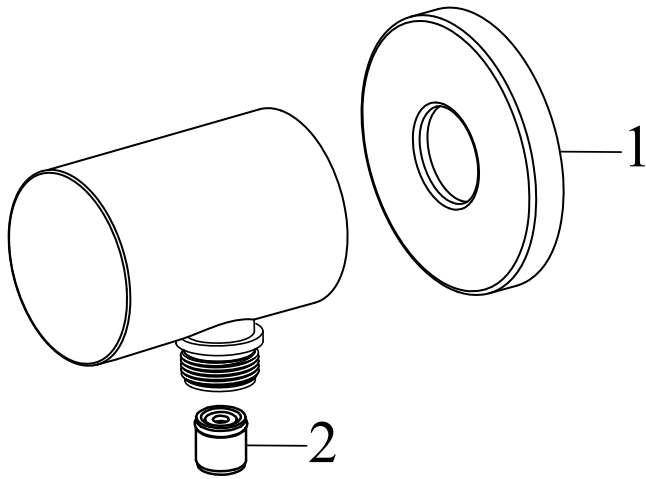

701.00CR Shower wall outlet, brass, chrom

No.	SKU	SPARE PART	Price excl. VAT	Price incl. VAT
1	X07P264	Escutcheon 003		
2	X07P069	Check valve 001