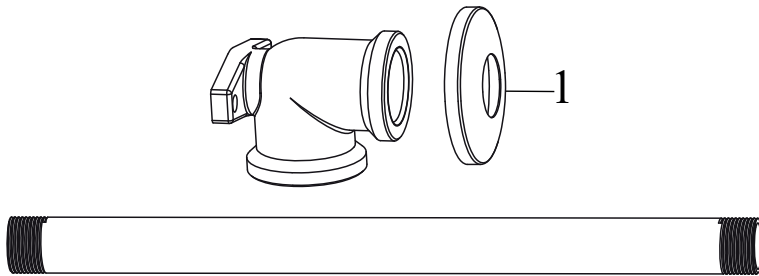

704.00CR

704.00CR Ceiling arm 30 cm, chrom

SKU **X07P179**

704.00CR Ceiling arm 30 cm, chrom

No.	SKU	SPARE PART	Price excl. VAT	Price incl. VAT
1	X07P471	Escutcheon 007