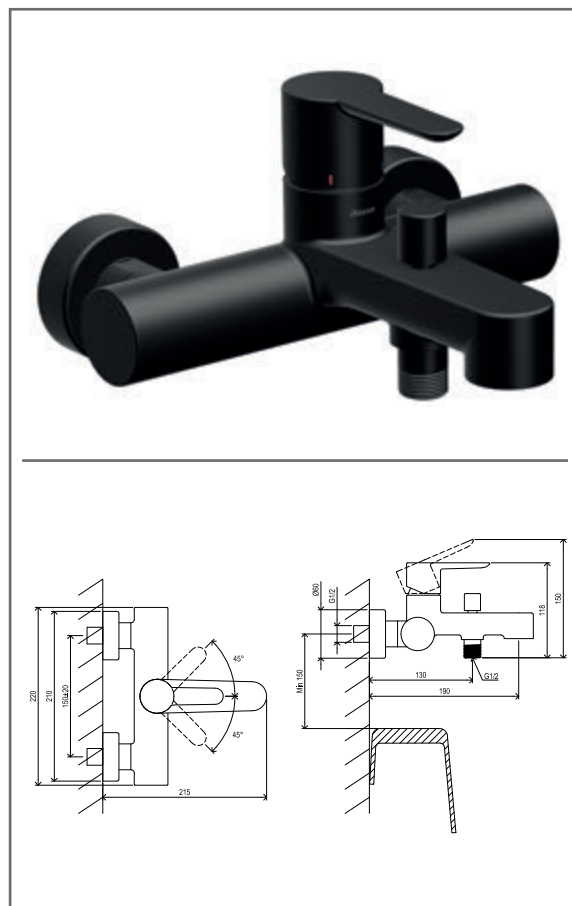

PU 022.21BL Bath tap with divertor, w/o set, black

No.	SKU	SPARE PART	Price excl. VAT	Price incl. VAT
1	X07P634	Screw cover black		
2	X07P730	Handle 049		
3	X07P598	Cartridge 023		
4	X07P732	Escutcheon 014		
5	X07P067	Filter packing 002		
6	X07P731	Nut 010		
7	X07P763	Diverter 027		
8	X07P474	Check valve 002		
9	X07P734	Aerator 030		
10	X07P500	Aerator wrench 02		
11	X07P736	Diverter knob 017