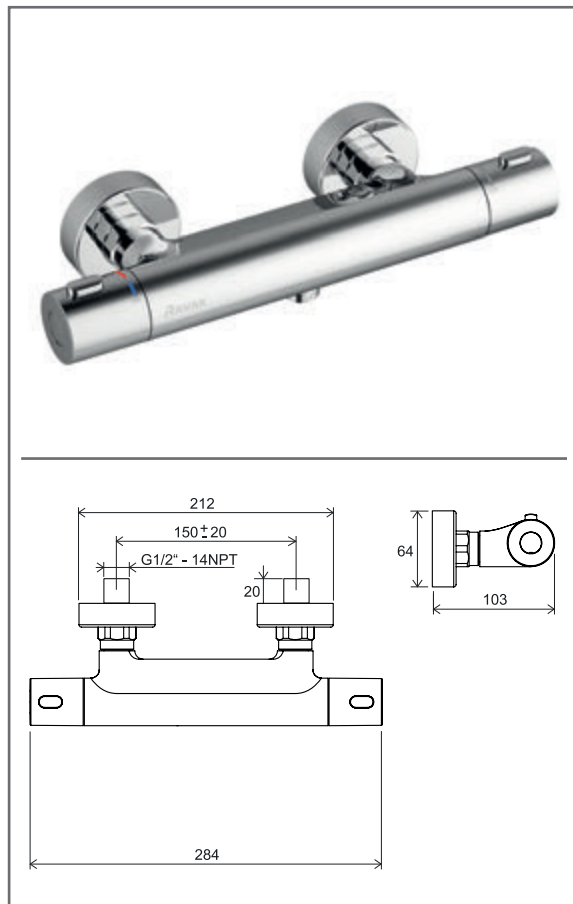

TE 033.00CR Thermostatic shower tap w/o set, chrom

No.	SKU	SPARE PART	Price excl. VAT	Price incl. VAT
1	X07P075	Escutcheon 001		
2	X07P067	Filter packing 002		
3	X07P468	Nut 005		
4	X07P480	Handle for thermostat cartridge (TE 023.00, TE 033.00. TE)		
5	X07P080	Stop ring 001		
6	X07P081	Thermostat cartridge 001		
7	X07P130	Screw		
8	X07P072	Cartridge 001		
9	X07P477	Handle for switch (TE 033.00)