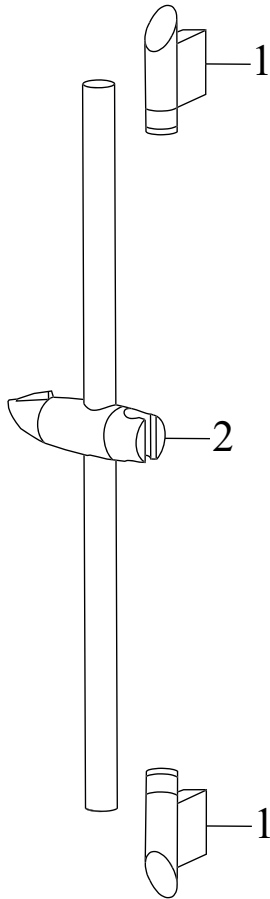

973.00CR Sliding shower bar - 90 cm, chrom

SKU **X07P014**

973.00CR Sliding shower bar - 90 cm, chrom

No.	SKU	SPARE PART	Price excl. VAT	Price incl. VAT
1	X07P116	Stick holder		
2	X07P115	Shower holder 002