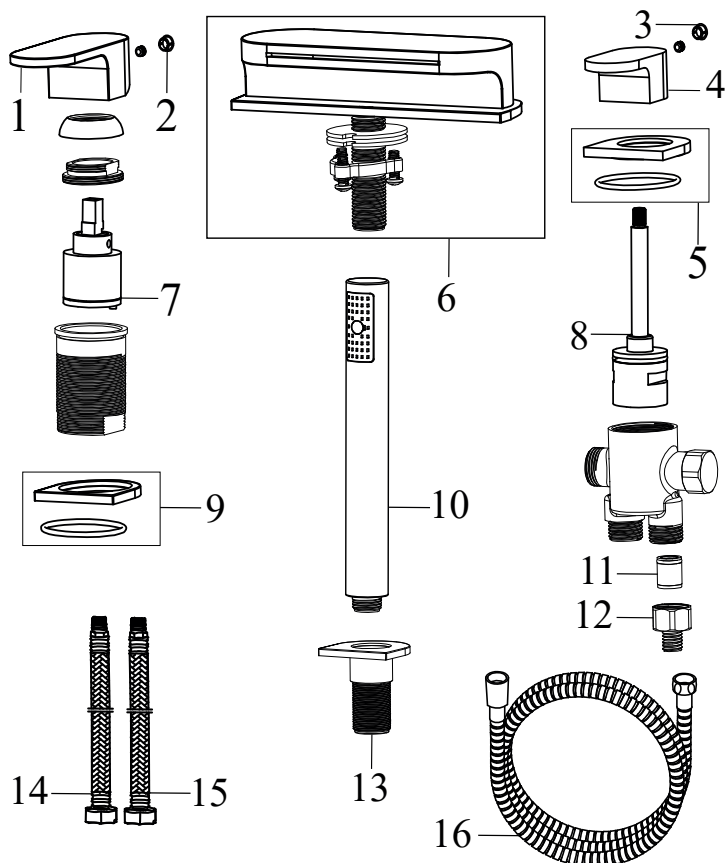

**CR 022.00CR**

CR 022.00CR Bath tap w/o set, chrom

SKU **X070042**

**CR 022.00CR Bath tap w/o set, chrom**

No.	SKU	SPARE PART	Price excl. VAT	Price incl. VAT
1	X07P362	Handle 004		
2	X07P029	Screw cover - chrome		
3	X07P149	Cartridge 007		
4	X07P311	Nut 002		
5	X07P067	Filter packing 002		
6	X07P075	Escutcheon 001		
7	X07P153	O-ring 003		
8	X07P150	Switch 008		
8	X07P424	Switch 016		
9	X07P459	Connecting thread		
10	X07P069	Check valve 001		
11	X07P488	Aerator 013		