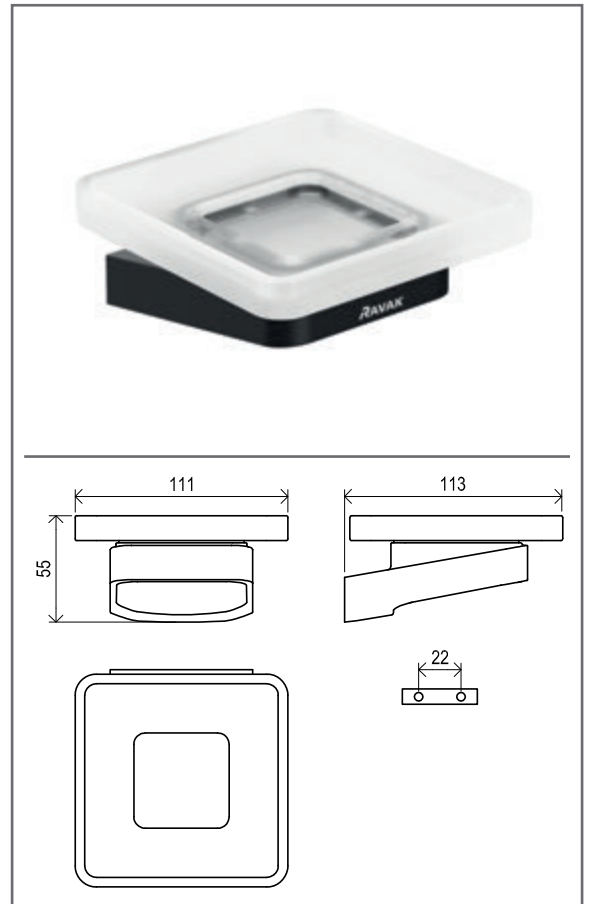

TD 200.20BL

TD 200.20BL Soap holder, black

SKU **X07P556**

TD 200.20BL Soap holder, black

No.	SKU	SPARE PART	Price excl. VAT	Price incl. VAT
1	X07P377	Soap dish 002