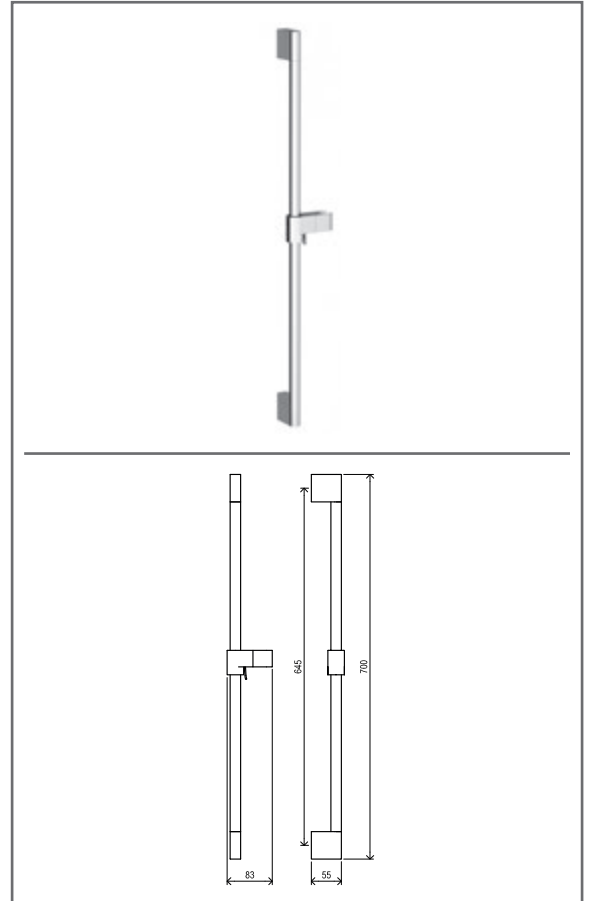

974.00CR Sliding shower bar 70 cm, chrom

SKU **X07P013**

974.00CR Sliding shower bar 70 cm, chrom

No.	SKU	SPARE PART	Price excl. VAT	Price incl. VAT
1	X07P492	Shower holder 004