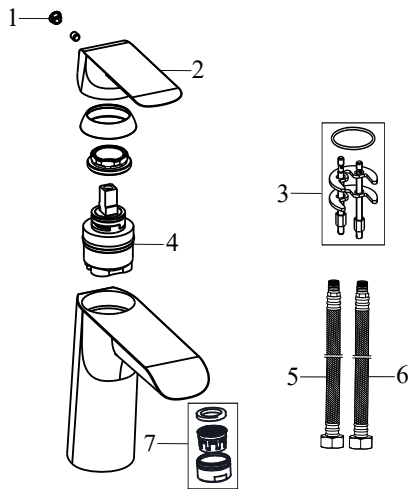

# Spare parts

FAUCETS AND BATHROOM ACCESSORIES 2023

<b>4</b>	<b>TERMO</b>
<b>10</b>	<b>DUAL SHOWER SYSTEMS</b>
<b>15</b>	<b>PURI</b>
<b>25</b>	<b>PURI BLACK</b>
<b>35</b>	<b>10°</b>
<b>49</b>	<b>10° FREE</b>
<b>63</b>	<b>10° FREE BLACK</b>
<b>78</b>	<b>DOPLŇKY 10°</b>
<b>84</b>	<b>DOPLŇKY 10° BLACK</b>
<b>90</b>	<b>CHROME</b>
<b>107</b>	<b>DOPLŇKY CHROME</b>
<b>116</b>	<b>CLASSIC</b>
<b>126</b>	<b>FLAT</b>
<b>135</b>	<b>FLAT BLACK</b>
<b>144</b>	<b>NEO</b>
<b>153</b>	<b>ROSA</b>
<b>164</b>	<b>SUZAN</b>
<b>174</b>	<b>FLOOR-MOUNTED BATHTUB FAUCETS</b>
<b>176</b>	<b>BATHTUB PILLAR FAUCETS</b>
<b>180</b>	<b>FAUCETS WITH BIDET SHOWER</b>
<b>185</b>	<b>SHOWERS AND ACCESSORIES</b>
<b>200</b>	<b>R-BOX AND R-BOX MULTI</b>

## TE 022.00CR Thermostatic bath tap w/o set, chrom

No.	SKU	SPARE PART	Price excl. VAT	Price incl. VAT
1	X07P075	Escutcheon 001		
2	X07P067	Filter packing 002		
3	X07P468	Nut 005		
4	X07P073	Cover for handle 01		
5	X07P127	Handle for switch (TE 022.00)		
6	X07P119	Switch 004		
7	X07P034	Aerator 003		
8	X07P130	Screw		
9	X07P081	Thermostat cartridge 001		
10	X07P080	Stop ring 001		
11	X07P078	Handle for thermostat cartridge		