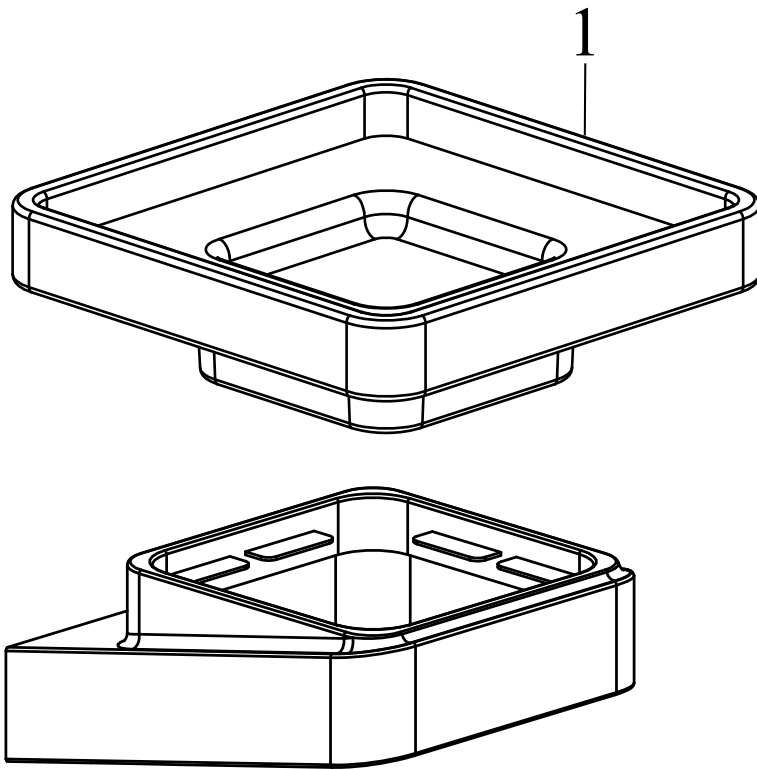

TD 200.20BL

TD 200.20BL Soap holder, black

SKU **X07P556**

TD 200.20BL Soap holder, black

No.	SKU	SPARE PART	Price excl. VAT	Price incl. VAT
1	X07P377	Soap dish 002