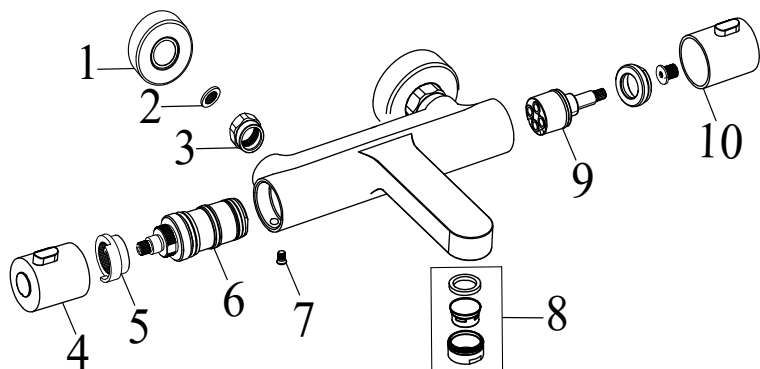

## TE 022.00CR Thermostatic bath tap w/o set, chrom

No.	SKU	SPARE PART	Price excl. VAT	Price incl. VAT
1	X07P075	Escutcheon 001		
2	X07P067	Filter packing 002		
3	X07P468	Nut 005		
4	X07P073	Cover for handle 01		
5	X07P127	Handle for switch (TE 022.00)		
6	X07P119	Switch 004		
7	X07P034	Aerator 003		
8	X07P130	Screw		
9	X07P081	Thermostat cartridge 001		
10	X07P080	Stop ring 001		
11	X07P078	Handle for thermostat cartridge		