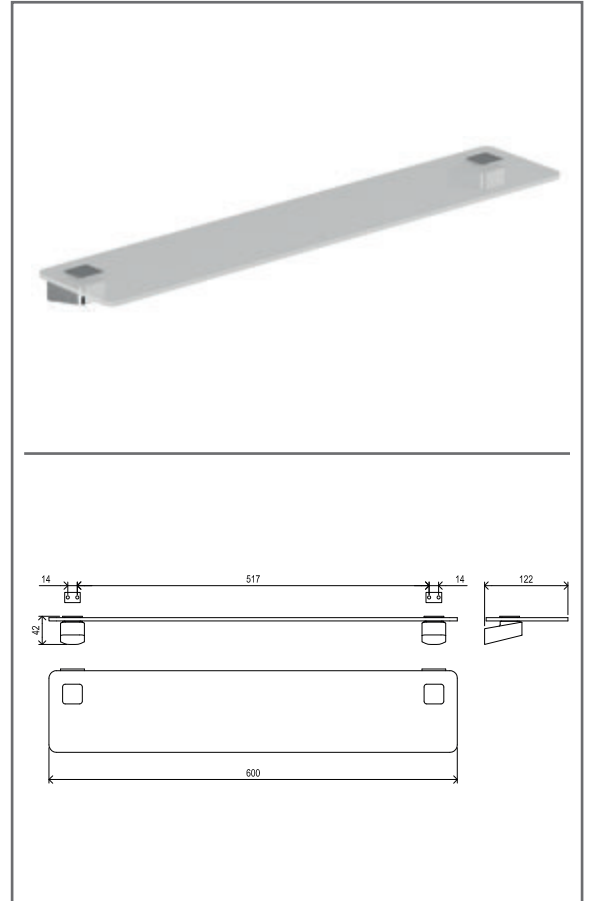

# TD 500.00CR

TD 500.00CR Glass shelve, chrom

SKU **X07P332**