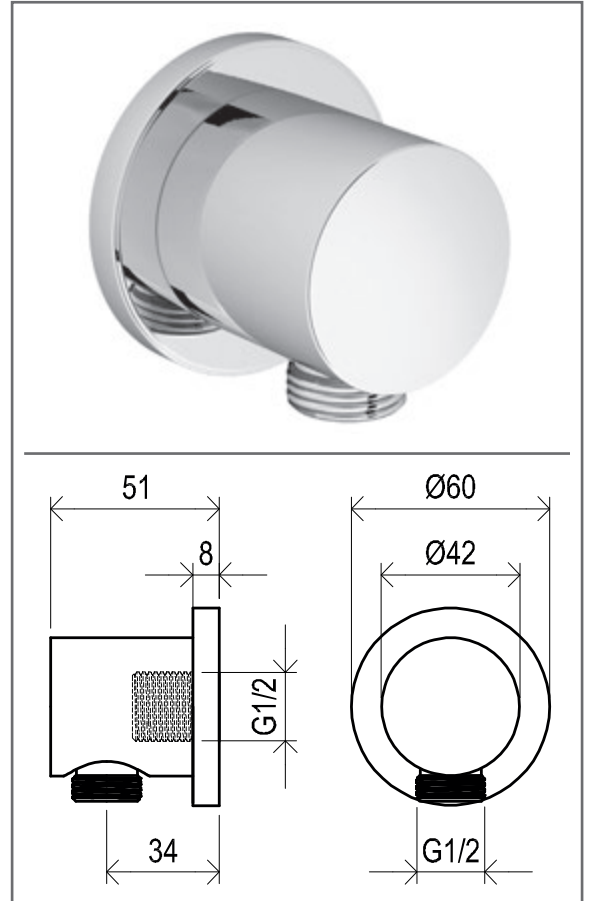

701.00CR Shower wall outlet, brass, chrom

No.	SKU	SPARE PART	Price excl. VAT	Price incl. VAT
1	X07P264	Escutcheon 003		
2	X07P069	Check valve 001