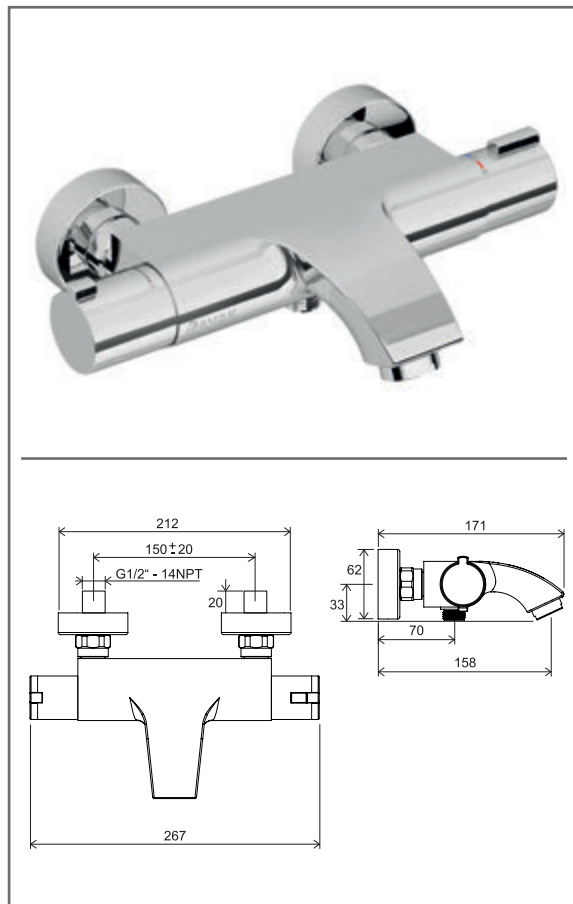

TE 082.00CR Thermostatic bath tap w/o set, chrom

No.	SKU	SPARE PART	Price excl. VAT	Price incl. VAT
1	X07P075	Escutcheon 001		
2	X07P067	Filter packing 002		
3	X07P468	Nut 005		
4	X07P073	Cover for handle 01		
5	X07P128	Handle for switch (TE 082.00)		
6	X07P120	Switch 005		
7	X07P034	Aerator 003		
8	X07P130	Screw		
9	X07P081	Thermostat cartridge 001		
10	X07P080	Stop ring 001		
11	X07P078	Handle for thermostat cartridge