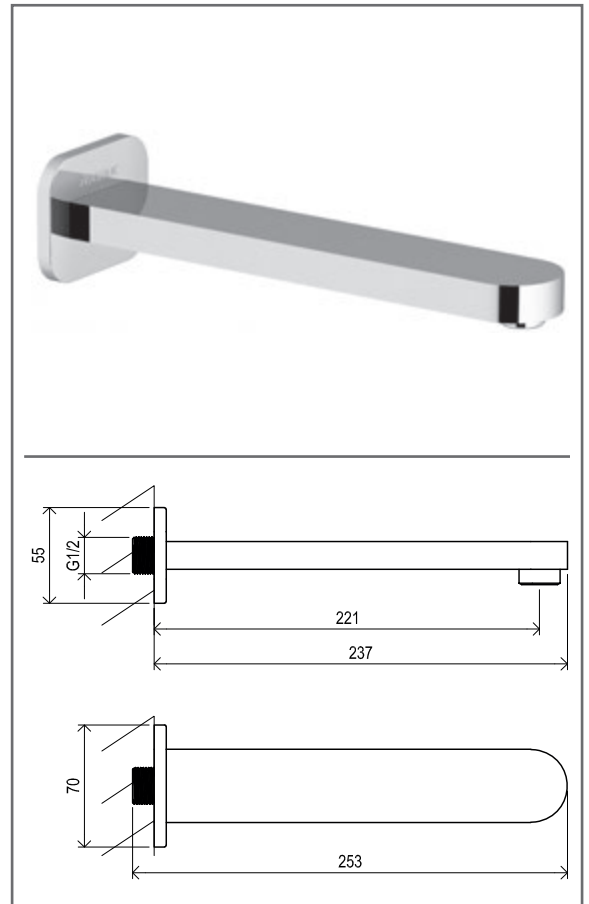

CR 027.00CR

CR 027.00CR Spout for bath/washbasin, chrome

SKU **X07P113**

CR 027.00CR Spout for bath/washbasin, chrome

No.	SKU	SPARE PART	Price excl. VAT	Price incl. VAT
1	X07P207	Aerator 006