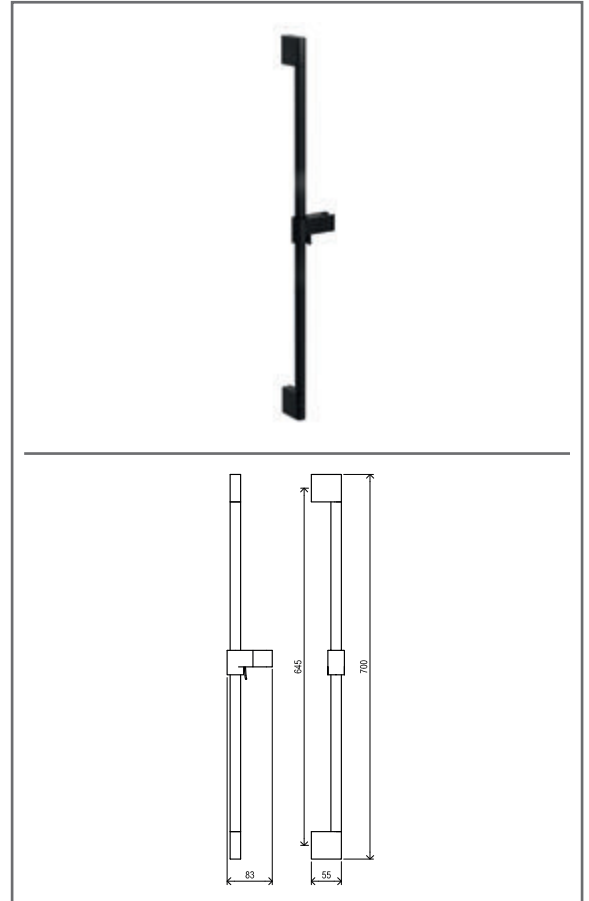

974.20BL Sliding shower bar 70 cm, black

SKU **X07P638**

974.20BL Sliding shower bar 70 cm, black

No.	SKU	SPARE PART	Price excl. VAT	Price incl. VAT
1	X07P648	Shower holder 007