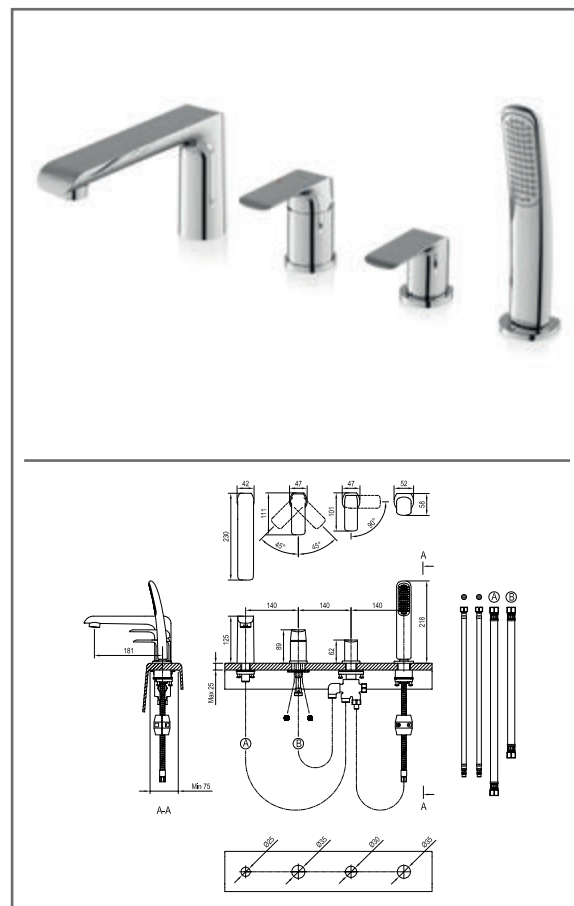

## FL 022.00CR Bath tap w/o, chrom

No.	SKU	SPARE PART	Price excl. VAT	Price incl. VAT
1	X07P029	Screw cover - chrome		
2	X07P518	Handle 025		
3	X07P525	Cartridge 020		
4	X07P526	Diverter knob 012		
5	X07P075	Escutcheon 001		
6	X07P067	Filter packing 002		
7	X07P311	Nut 002		
8	X07P271	Switch 011		
9	X07P490	Aerator 015		
10	X07P474	Check valve 002		