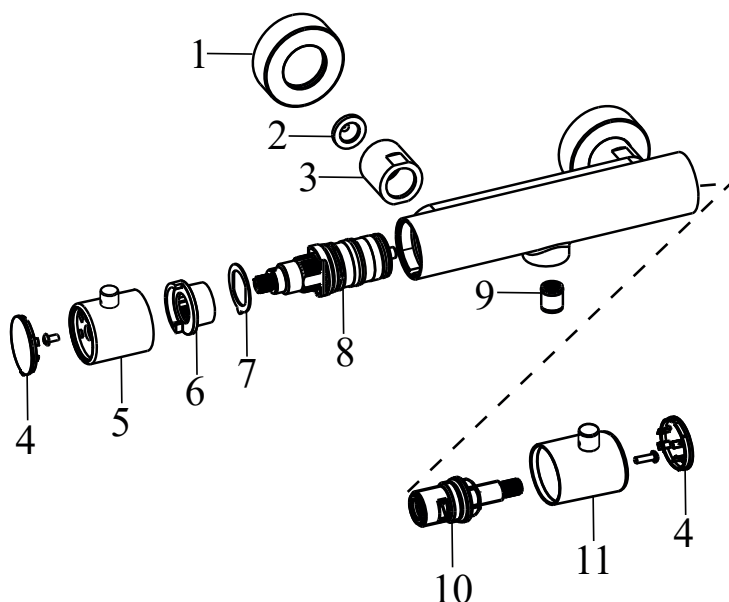

PU 033.20BL Thermostatic shower tap w/o set, black

No.	SKU	SPARE PART	Price excl. VAT	Price incl. VAT
1	X07P732	Escutcheon 014		
2	X07P067	Filter packing 002		
3	X07P744	Nut 011		
4	X07P743	Cover for handle 003		
5	X07P745	Handle for thermostat cartridge (PU 033.20)		
6	X07P508	Stop ring 003		
7	X07P509	Lock ring		
8	X07P510	Thermostat cartridge 003		
9	X07P474	Check valve 002		
10	X07P512	Cartridge 003		
11	X07P746	Handle for switch (PU 033.20)