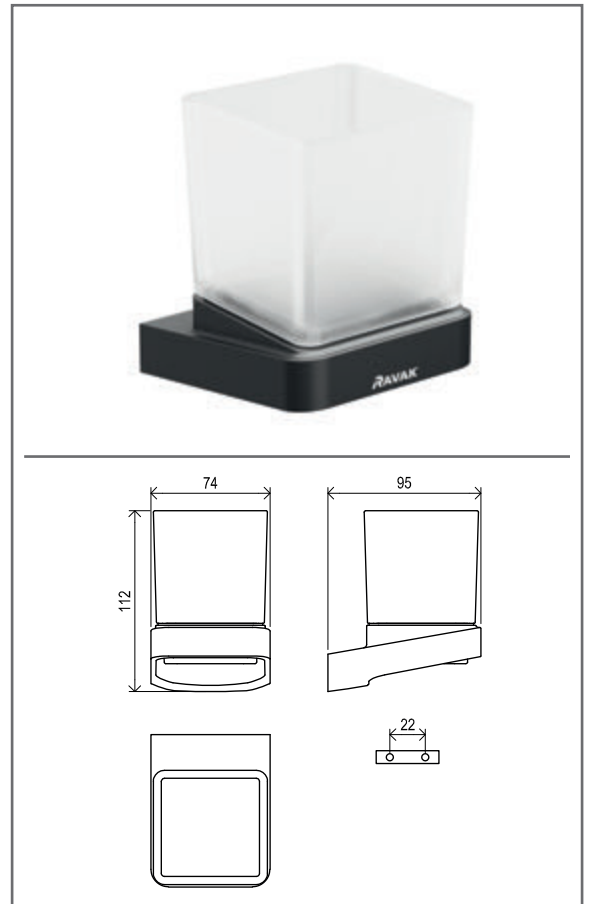

TD 210.20BL

TD 210.20BL Cup holder, black

SKU **X07P557**

TD 210.20BL Cup holder, black

No.	SKU	SPARE PART	Price excl. VAT	Price incl. VAT
1	X07P376	Cup 002