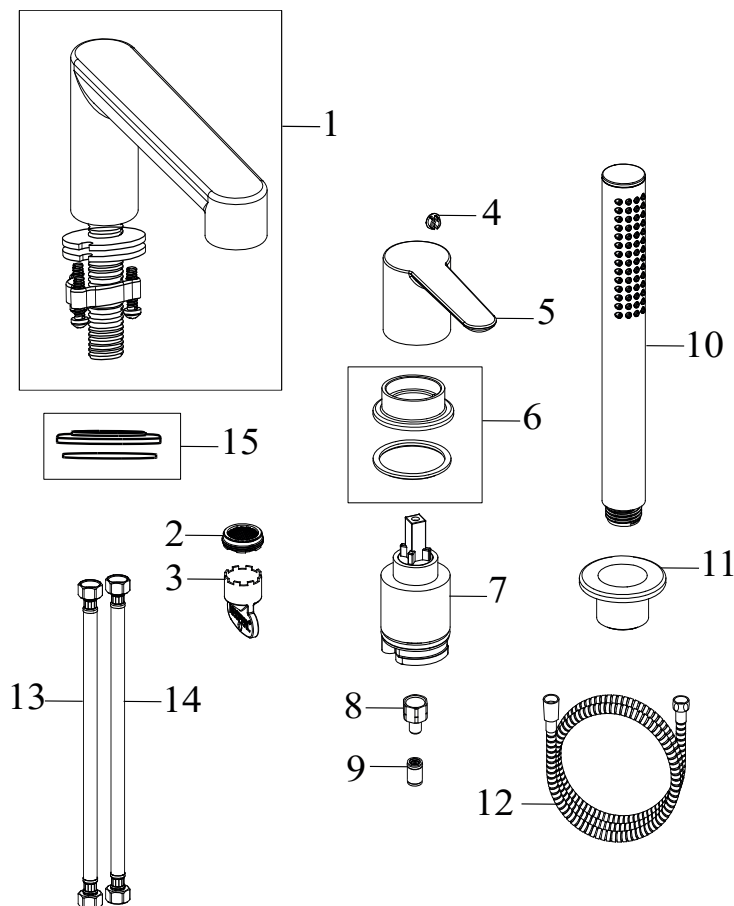

PU 026.20BL Bath 3-hole tap with set, with outlet, black

No.	SKU	SPARE PART	Price excl. VAT	Price incl. VAT
1	X07P739	Outlet 002		
2	X07P605	Aerator 023		
3	X07P500	Aerator wrench 02		
4	X07P634	Screw cover black		
5	X07P737	Handle 040		
6	X07P723	Escutcheon with o-ring 021		
7	X07P502	Cartridge 017		
8	X07P609	Connecting thread 001		
9	X07P474	Check valve 002		
10	X07P738	Hand shower 006		
11	X07P741	Shower holder 006		
12	X07P756	Shower hose 180 cm		
13	X07P607	Flexible hose 400 mm 3/8' - hot 001		
14	X07P608	Flexible hose 400 mm 3/8' - cold 001		
15	X07P725	Escutcheon with o-ring 017