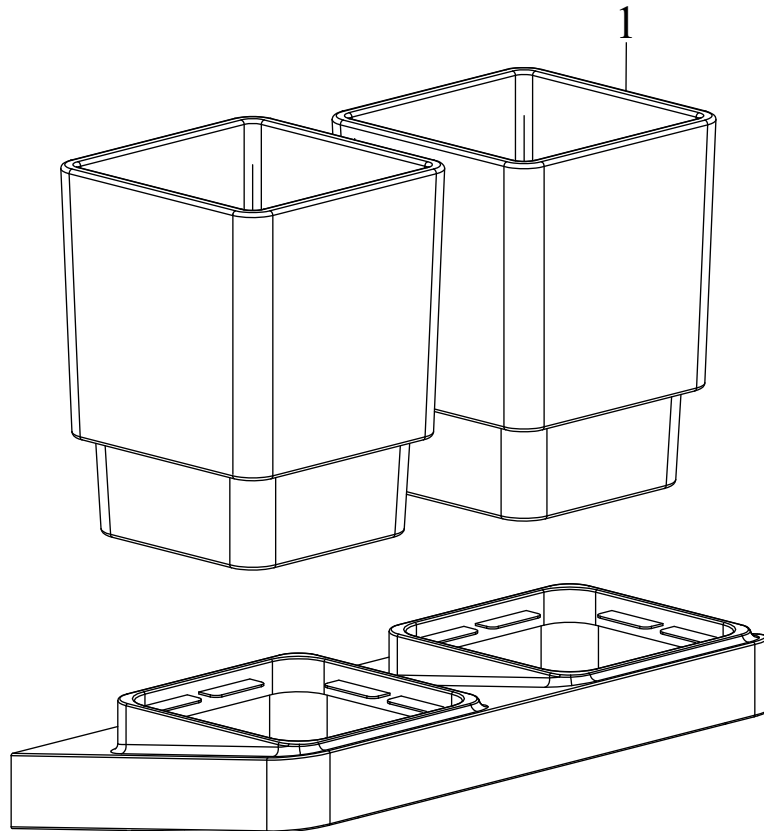

## TD 210.00CR Cup holder

No.	SKU	SPARE PART	Price excl. VAT	Price incl. VAT
1	<b>X07P376</b>	<b>Cup 002</b>		

**TD 220.00CR**

TD 220.00CR Doublecup holder

SKU **X07P322**

**TD 220.00CR Doublecup holder**

No.	SKU	SPARE PART	Price excl. VAT	Price incl. VAT
1	<b>X07P376</b>	<b>Cup 002</b>		