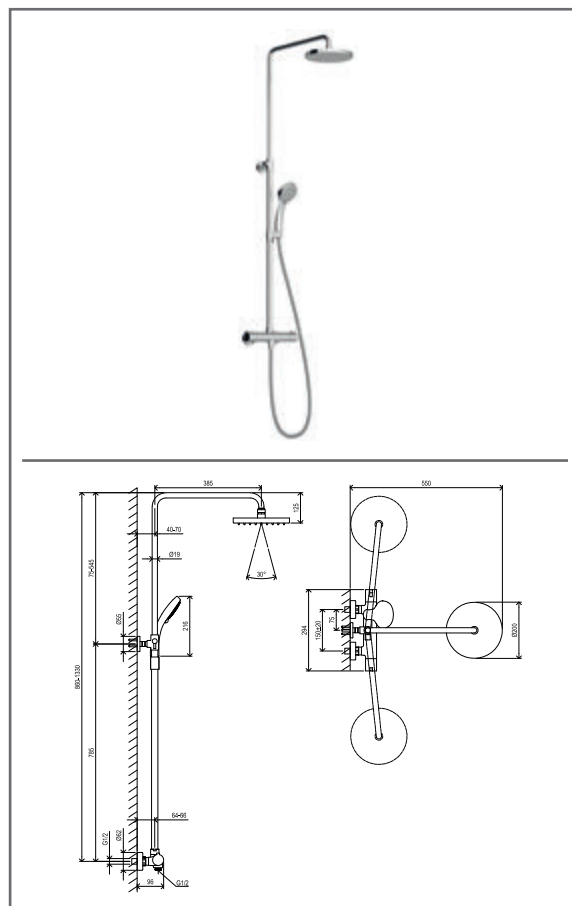

## TE 072.00CR Thermostatic shower tap w/o set, chrom

No.	SKU	SPARE PART	Price excl. VAT	Price incl. VAT
1	X07P075	Escutcheon 001		
2	X07P067	Filter packing 002		
3	X07P468	Nut 005		
4	X07P073	Cover for handle 01		
5	X07P074	Handle for switch (TE 032.00, TE 072.00)		
6	X07P292	Cartridge 002		
7	X07P130	Screw		
8	X07P081	Thermostat cartridge 001		
9	X07P080	Stop ring 001		
10	X07P078	Handle for thermostat cartridge		

## TE 082.00CR Thermostatic bath tap w/o set, chrom

No.	SKU	SPARE PART	Price excl. VAT	Price incl. VAT
1	X07P075	Escutcheon 001		
2	X07P067	Filter packing 002		
3	X07P468	Nut 005		
4	X07P073	Cover for handle 01		
5	X07P128	Handle for switch (TE 082.00)		
6	X07P120	Switch 005		
7	X07P034	Aerator 003		
8	X07P130	Screw		
9	X07P081	Thermostat cartridge 001		
10	X07P080	Stop ring 001		
11	X07P078	Handle for thermostat cartridge		