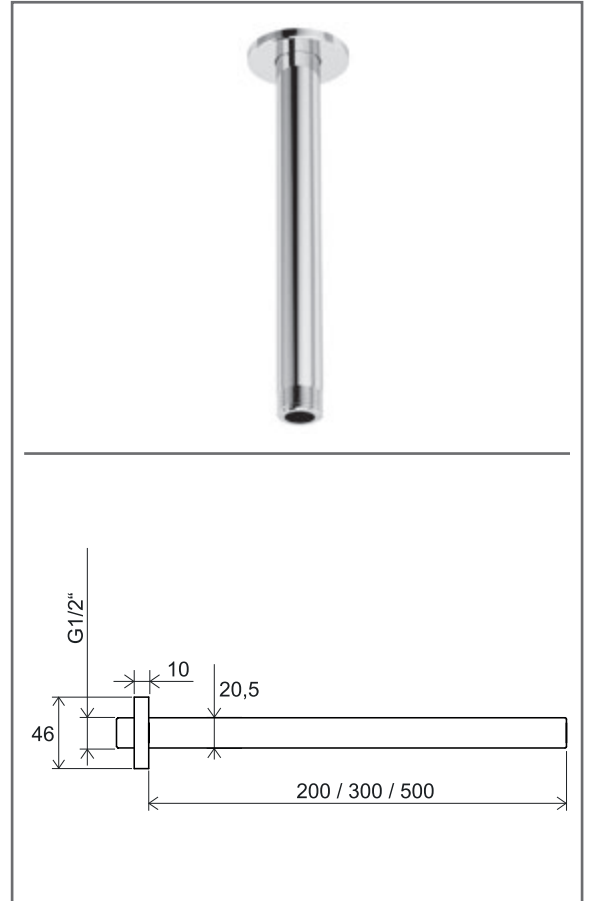

704.00CR

704.00CR Ceiling arm 30 cm, chrom

SKU **X07P179**

704.00CR Ceiling arm 30 cm, chrom

No.	SKU	SPARE PART	Price excl. VAT	Price incl. VAT
1	X07P471	Escutcheon 007