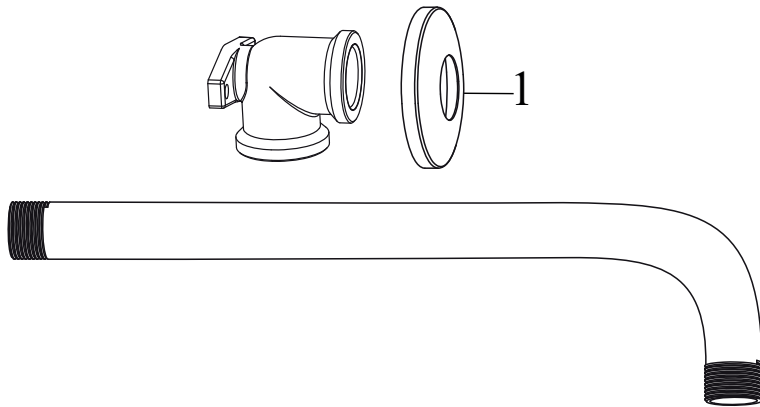

702.20BL Spout arm side, brass, black matt

SKU **X07P571**

702.20BL Spout arm side, brass, black matt

No.	SKU	SPARE PART	Price excl. VAT	Price incl. VAT
1	X07P644	Escutcheon 011