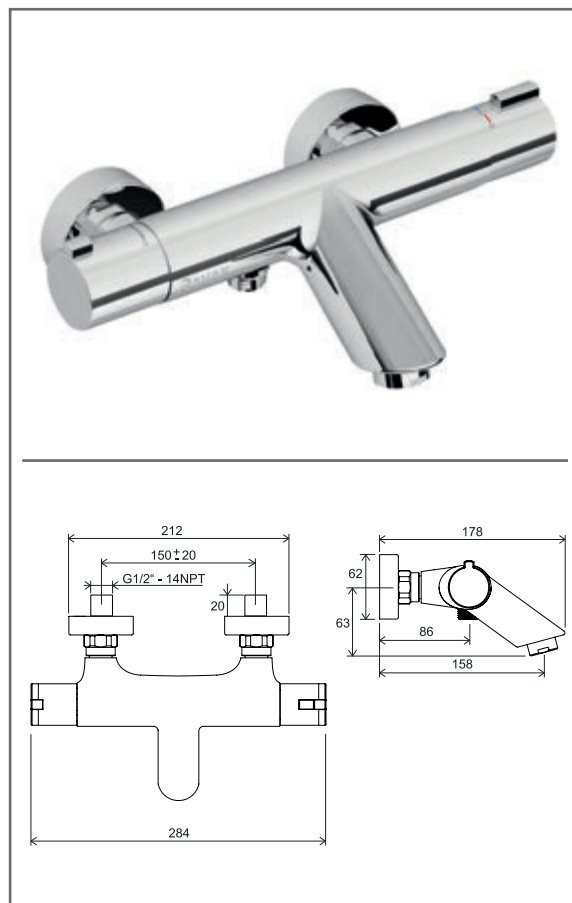

# Spare parts

FAUCETS AND BATHROOM ACCESSORIES 2023

<b>4</b>	<b>TERMO</b>
<b>10</b>	<b>DUAL SHOWER SYSTEMS</b>
<b>15</b>	<b>PURI</b>
<b>25</b>	<b>PURI BLACK</b>
<b>35</b>	<b>10°</b>
<b>49</b>	<b>10° FREE</b>
<b>63</b>	<b>10° FREE BLACK</b>
<b>78</b>	<b>DOPLŇKY 10°</b>
<b>84</b>	<b>DOPLŇKY 10° BLACK</b>
<b>90</b>	<b>CHROME</b>
<b>107</b>	<b>DOPLŇKY CHROME</b>
<b>116</b>	<b>CLASSIC</b>
<b>126</b>	<b>FLAT</b>
<b>135</b>	<b>FLAT BLACK</b>
<b>144</b>	<b>NEO</b>
<b>153</b>	<b>ROSA</b>
<b>164</b>	<b>SUZAN</b>
<b>174</b>	<b>FLOOR-MOUNTED BATHTUB FAUCETS</b>
<b>176</b>	<b>BATHTUB PILLAR FAUCETS</b>
<b>180</b>	<b>FAUCETS WITH BIDET SHOWER</b>
<b>185</b>	<b>SHOWERS AND ACCESSORIES</b>
<b>200</b>	<b>R-BOX AND R-BOX MULTI</b>

## TE 022.00CR Thermostatic bath tap w/o set, chrom

No.	SKU	SPARE PART	Price excl. VAT	Price incl. VAT
1	X07P075	Escutcheon 001		
2	X07P067	Filter packing 002		
3	X07P468	Nut 005		
4	X07P073	Cover for handle 01		
5	X07P127	Handle for switch (TE 022.00)		
6	X07P119	Switch 004		
7	X07P034	Aerator 003		
8	X07P130	Screw		
9	X07P081	Thermostat cartridge 001		
10	X07P080	Stop ring 001		
11	X07P078	Handle for thermostat cartridge		