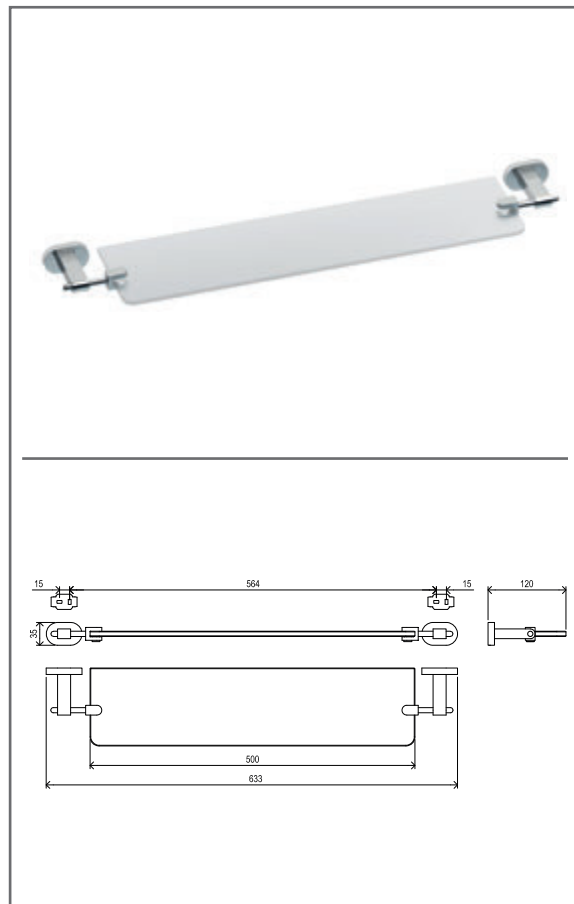

# CR 500.00CR

CR 500.00CR Glass shelf, 64 cm

SKU **X07P195**