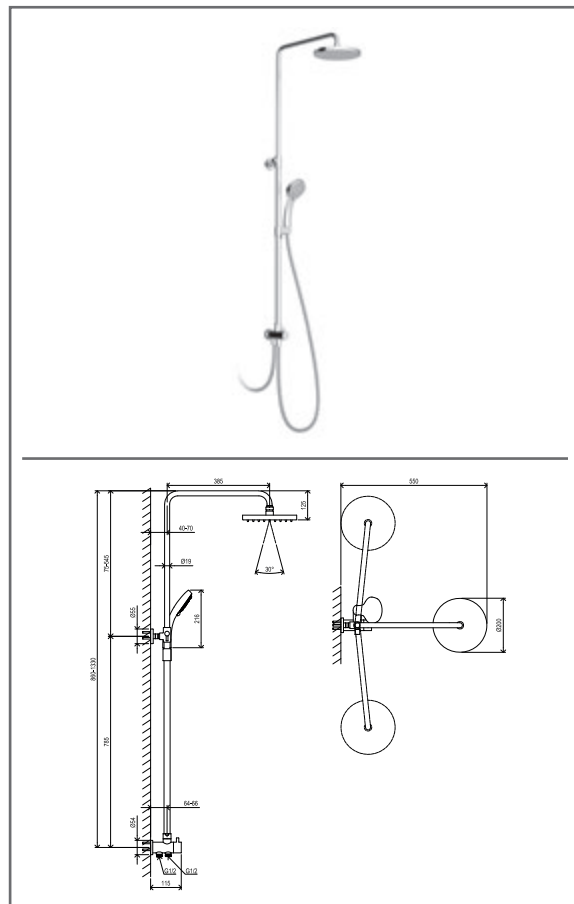

DS 090.00CR Shower column w/o tap, with set, chrom

SKU **X07P232**

DS 090.00CR Shower column w/o tap, with set, chrom

No.	SKU	SPARE PART	Price excl. VAT	Price incl. VAT
1	X07P464	Head shower		
2	X07P465	Allen screw 002		
3	X07P463	Sleeve		
4	X07P300	Shower hose 150 cm 001		
5	X07P222	Shower holder 001		
6	X07P008	952.00CR Hand shower 5 functions, chrom		
7	X07P542	Hose 60 cm		
8	X07P067	Filter packing 002		
9	X07P294	Switch 015		
10	X07P069	Check valve 001