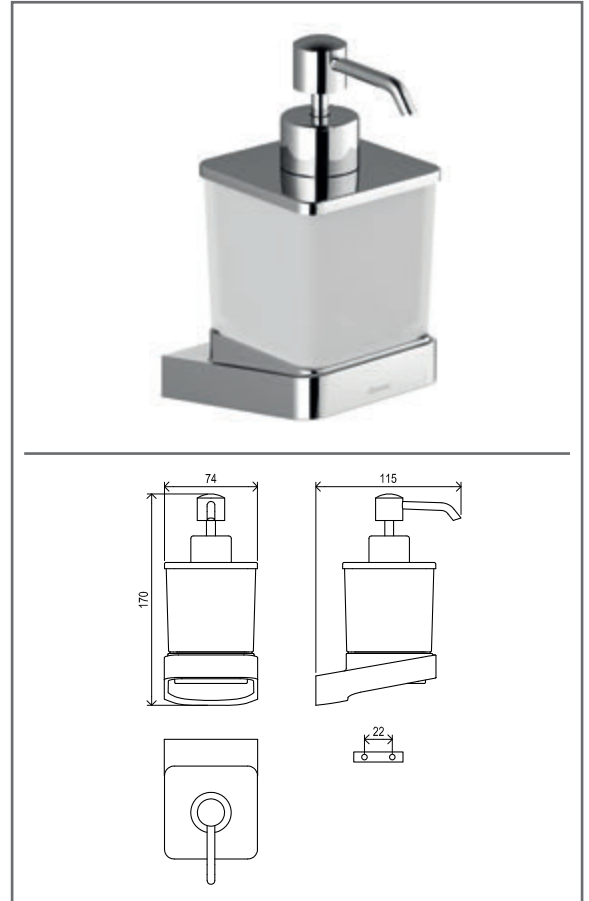

TD 231.00CR

TD 231.00CR Soap dispenser

SKU **X07P323**

TD 231.00CR Soap dispenser

No.	SKU	SPARE PART	Price excl. VAT	Price incl. VAT
1	X07P382	Pump 002		
2	X07P381	Glass cup 002