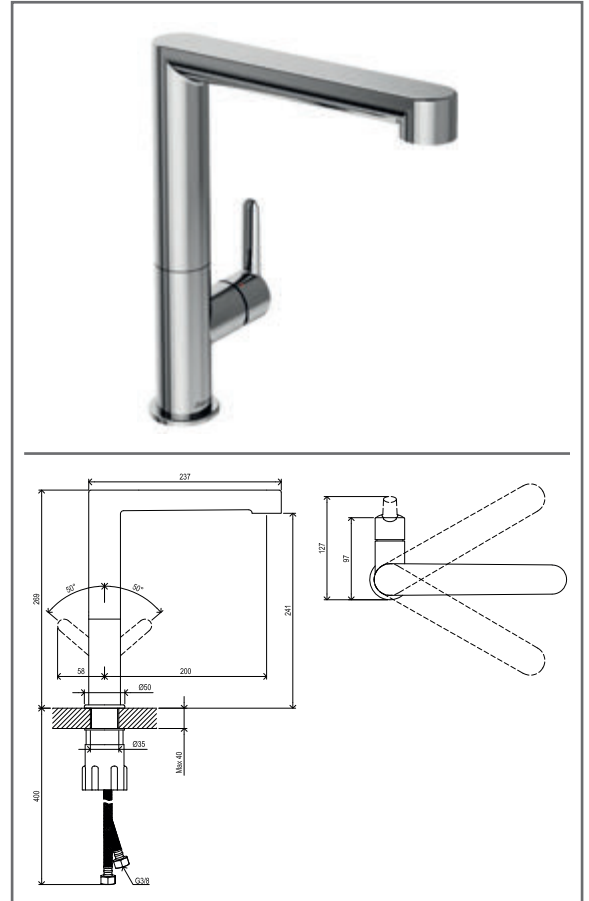

PU 015.00CR Washbasin tap 320 mm w/o pop-up waste, chrom

SKU **X070114**

**PU 015.00CR Washbasin tap 320 mm w/o pop-up waste, chrom**

No.	SKU	SPARE PART	Price excl. VAT	Price incl. VAT
1	X07P029	Screw cover - chrome		
2	X07P495	Handle 020		
3	X07P142	Fixing set 004		
4	X07P496	Cartridge 016		
5	X07P498	Aerator 018		
6	X07P500	Aerator wrench 02		
7	X07P301	Flexible house 450 mm 3/8" - hot		
8	X07P417	Flexible hose 450 mm 3/8' - cold		
9	X07P497	Escutcheon with o-ring 011		