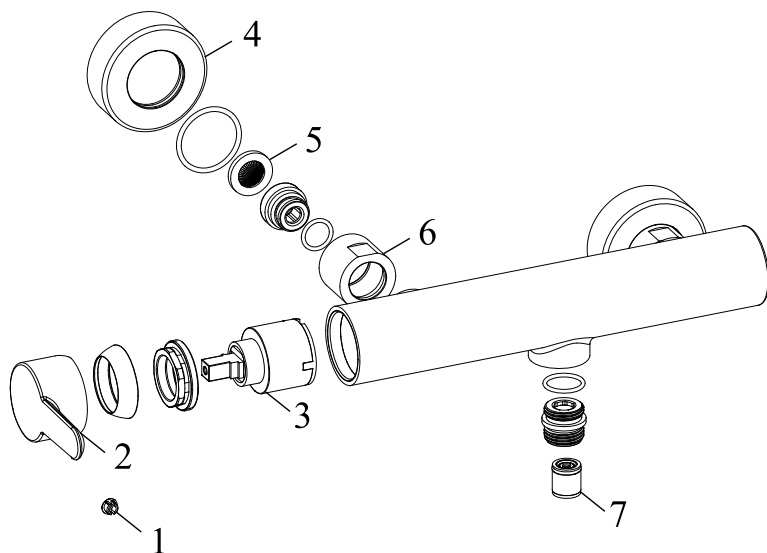

PU 032.00CR Shower tap w/o set, chrom

No.	SKU	SPARE PART	Price excl. VAT	Price incl. VAT
1	X07P029	Screw cover - chrome		
2	X07P597	Handle 032		
3	X07P598	Cartridge 023		
4	X07P503	Escutcheon 008		
5	X07P067	Filter packing 002		
6	X07P504	Nut 006		
7	X07P474	Check valve 002