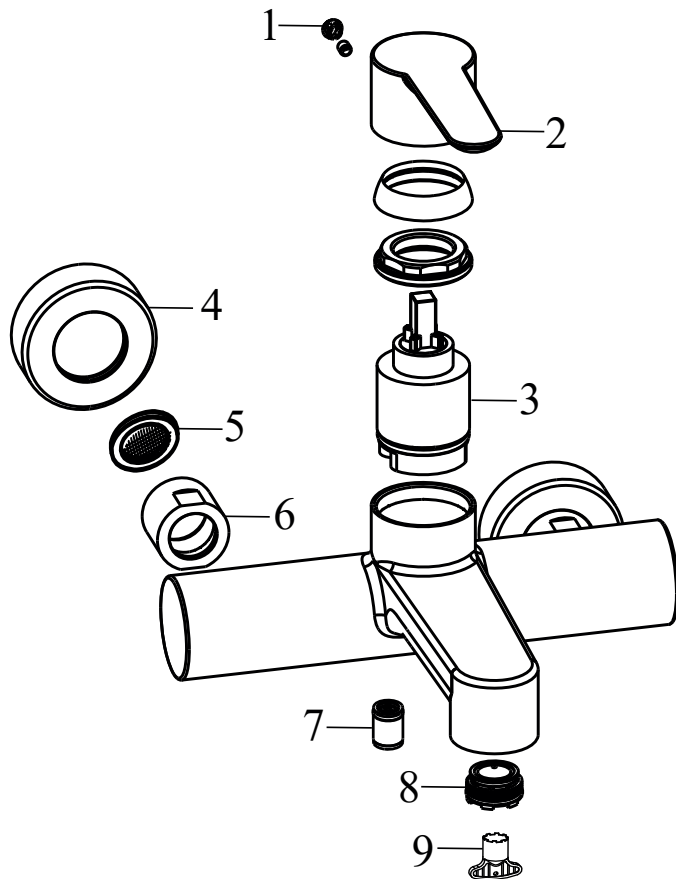

PU 022.00CR Bath tap w/o set, chrom

No.	SKU	SPARE PART	Price excl. VAT	Price incl. VAT
1	X07P029	Screw cover - chrome		
2	X07P501	Handle 021		
3	X07P502	Cartridge 017		
4	X07P503	Escutcheon 008		
5	X07P067	Filter packing 002		
6	X07P504	Nut 006		
7	X07P474	Check valve 002		
8	X07P505	Aerator 019		
9	X07P500	Aerator wrench 02