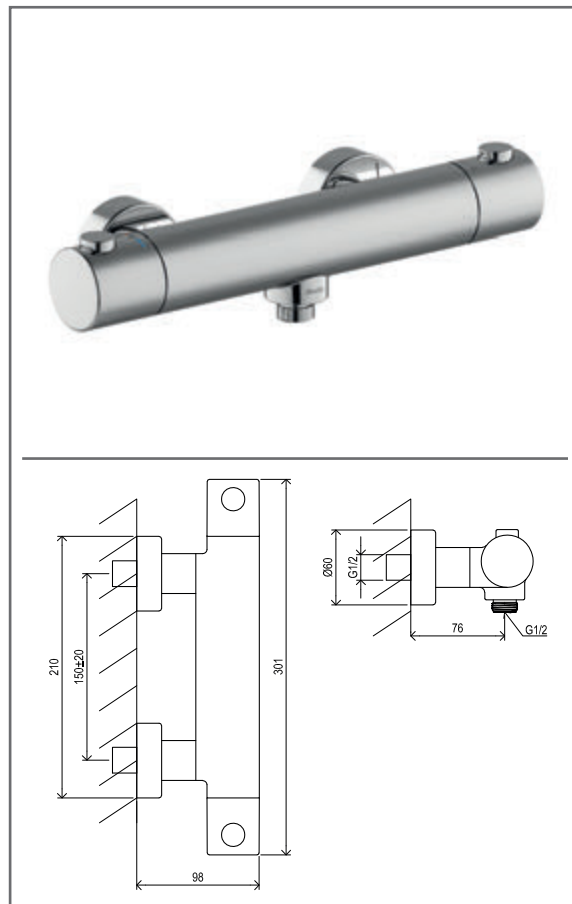

PU 033.00CR Thermostatic shower tap w/o set, chrom

No.	SKU	SPARE PART	Price excl. VAT	Price incl. VAT
1	X07P503	Escutcheon 008		
2	X07P067	Filter packing 002		
3	X07P511	Nut 007		
4	X07P506	Cover for handle 02		
5	X07P507	Handle for thermostat cartridge (PU 033.00)		
6	X07P508	Stop ring 003		
7	X07P509	Lock ring		
8	X07P510	Thermostat cartridge 003		
9	X07P474	Check valve 002		
10	X07P512	Cartridge 003		
11	X07P513	Handle for switch (PU 033.00)