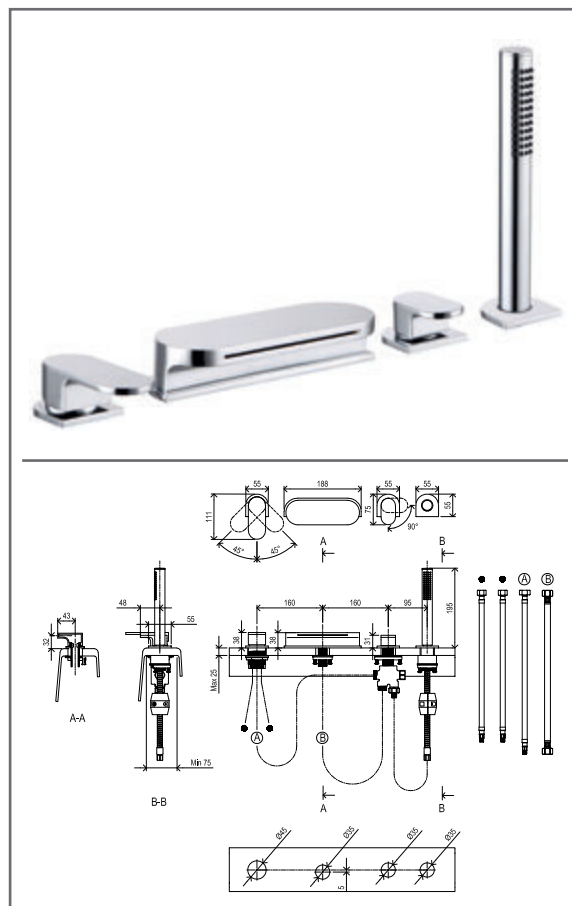

**CR 022.00CR**

CR 022.00CR Bath tap w/o set, chrom

SKU **X070042**

**CR 022.00CR Bath tap w/o set, chrom**

No.	SKU	SPARE PART	Price excl. VAT	Price incl. VAT
1	X07P362	Handle 004		
2	X07P029	Screw cover - chrome		
3	X07P149	Cartridge 007		
4	X07P311	Nut 002		
5	X07P067	Filter packing 002		
6	X07P075	Escutcheon 001		
7	X07P153	O-ring 003		
8	X07P150	Switch 008		
8	X07P424	Switch 016		
9	X07P459	Connecting thread		
10	X07P069	Check valve 001		
11	X07P488	Aerator 013		

## CR 025.00CR Bath 4-hole tap with set, waterfall, chrom

No.	SKU	SPARE PART	Price excl. VAT	Price incl. VAT
1	X07P432	Handle 009		
2	X07P029	Screw cover - chrome		
3	X07P540	Screw cover 002		
4	X07P433	Handle 010		
5	X07P407	Escutcheon with o-ring 007		
6	X07P458	Waterfall outlet 003		
7	X07P149	Cartridge 007		
8	X07P274	Switch 012		
9	X07P406	Escutcheon with o-ring 006		
10	X07P368	957.10CR Hand shower round Air - 1 function, chrom		
11	X07P069	Check valve 001		
12	X07P183	Connecting thread		
13	X07P460	Shower holder 002		
14	X07P415	Flexible house 370 mm 3/8' - hot		
15	X07P036	Flexible house 370 mm 3/8" - cold		
16	X07P182	Shower hose 180 cm		