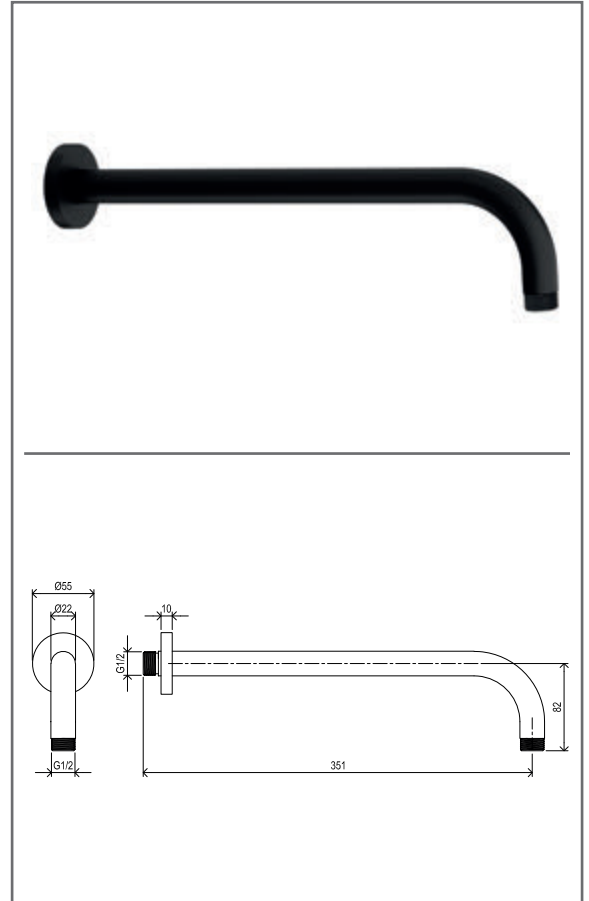

702.20BL Spout arm side, brass, black matt

SKU **X07P571**

702.20BL Spout arm side, brass, black matt

No.	SKU	SPARE PART	Price excl. VAT	Price incl. VAT
1	X07P644	Escutcheon 011