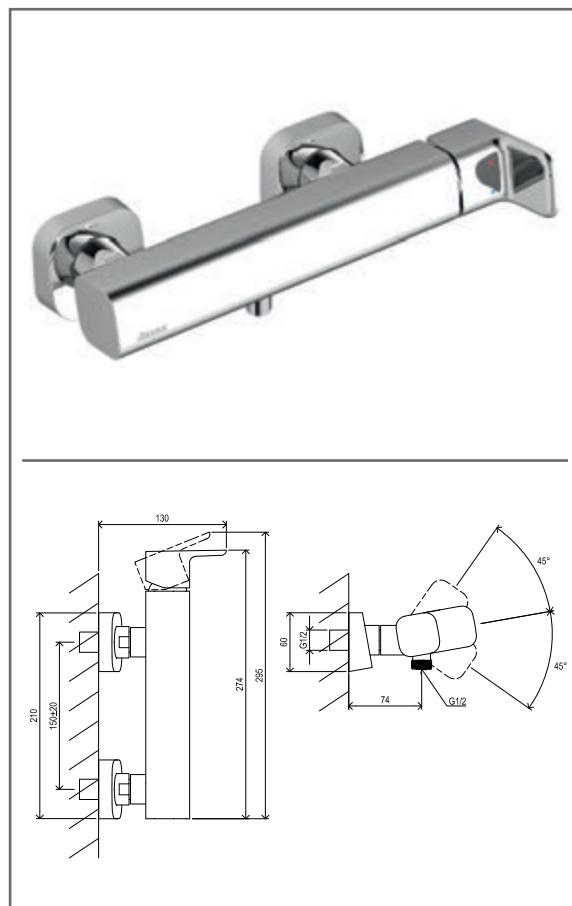

TD F 032.00CR

TD F 032.00CR Shower tap w/o set, chrom

SKU **X070132**

TD F 032.00CR Shower tap w/o set, chrom

No.	SKU	SPARE PART	Price excl. VAT	Price incl. VAT
1	X07P469	Escutcheon 005		
2	X07P067	Filter packing 002		
3	X07P466	Nut 003		
4	X07P069	Check valve 001		
5	X07P149	Cartridge 007		
6	X07P029	Screw cover - chrome		
7	X07P514	Handle 022