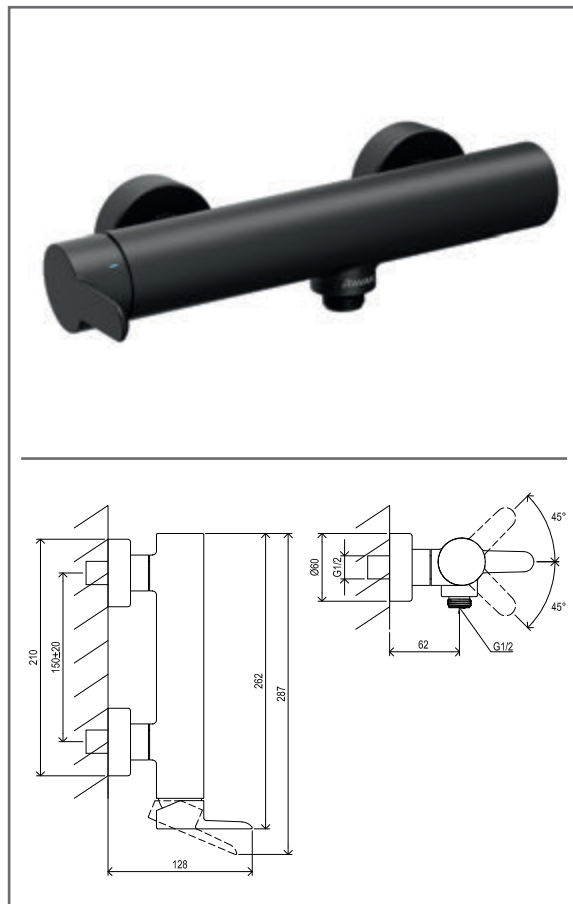

PU 032.20BL Shower tap w/o set, black

No.	SKU	SPARE PART	Price excl. VAT	Price incl. VAT
1	X07P634	Screw cover black		
2	X07P742	Handle 041		
3	X07P598	Cartridge 023		
4	X07P732	Escutcheon 014		
5	X07P067	Filter packing 002		
6	X07P731	Nut 010		
7	X07P474	Check valve 002