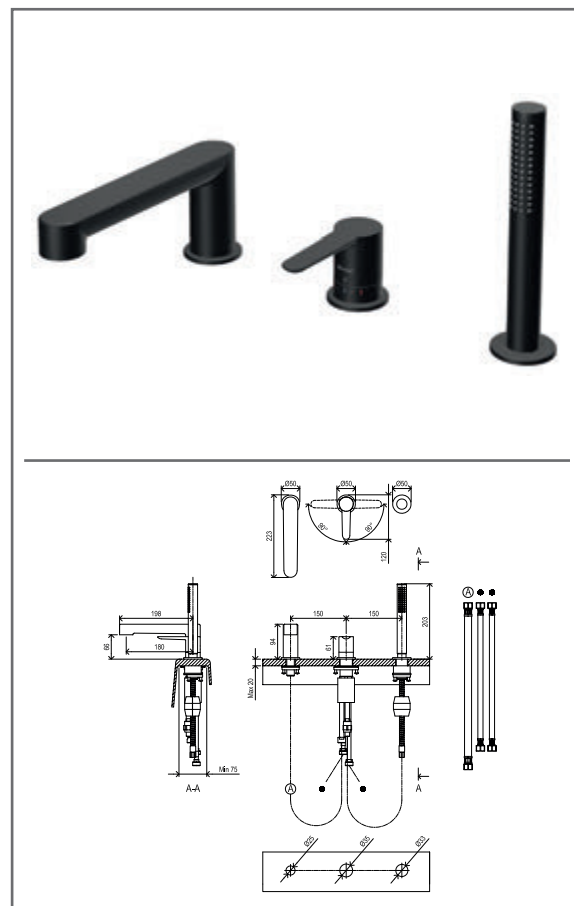

PU 026.20BL Bath 3-hole tap with set, with outlet, black

No.	SKU	SPARE PART	Price excl. VAT	Price incl. VAT
1	X07P739	Outlet 002		
2	X07P605	Aerator 023		
3	X07P500	Aerator wrench 02		
4	X07P634	Screw cover black		
5	X07P737	Handle 040		
6	X07P723	Escutcheon with o-ring 021		
7	X07P502	Cartridge 017		
8	X07P609	Connecting thread 001		
9	X07P474	Check valve 002		
10	X07P738	Hand shower 006		
11	X07P741	Shower holder 006		
12	X07P756	Shower hose 180 cm		
13	X07P607	Flexible hose 400 mm 3/8' - hot 001		
14	X07P608	Flexible hose 400 mm 3/8' - cold 001		
15	X07P725	Escutcheon with o-ring 017