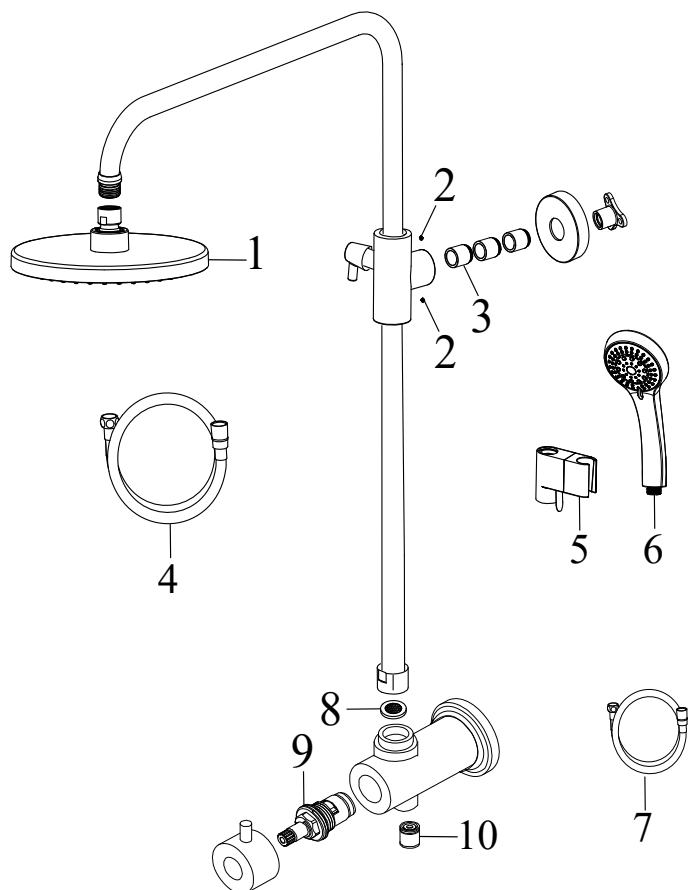

DS 090.00CR Shower column w/o tap, with set, chrom

SKU **X07P232**

DS 090.00CR Shower column w/o tap, with set, chrom

No.	SKU	SPARE PART	Price excl. VAT	Price incl. VAT
1	X07P464	Head shower		
2	X07P465	Allen screw 002		
3	X07P463	Sleeve		
4	X07P300	Shower hose 150 cm 001		
5	X07P222	Shower holder 001		
6	X07P008	952.00CR Hand shower 5 functions, chrom		
7	X07P542	Hose 60 cm		
8	X07P067	Filter packing 002		
9	X07P294	Switch 015		
10	X07P069	Check valve 001