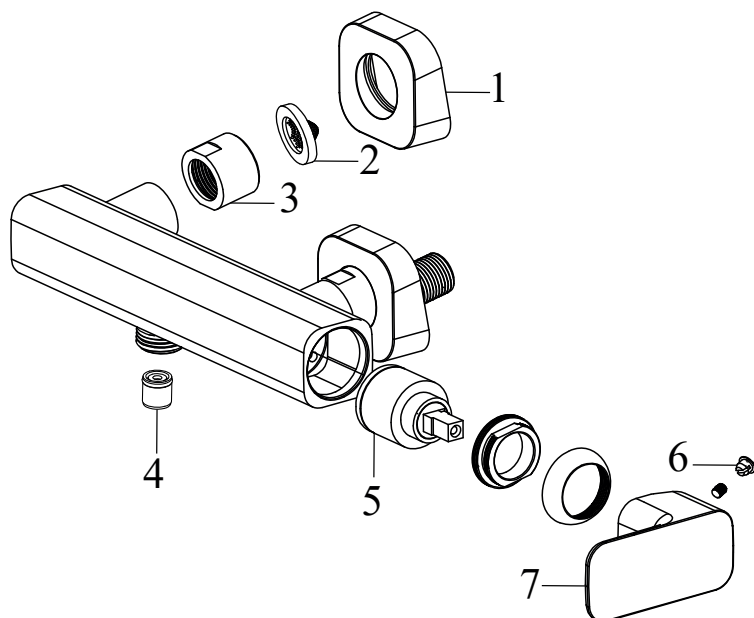

TD F 032.00CR

TD F 032.00CR Shower tap w/o set, chrom

SKU **X070132**

TD F 032.00CR Shower tap w/o set, chrom

No.	SKU	SPARE PART	Price excl. VAT	Price incl. VAT
1	X07P469	Escutcheon 005		
2	X07P067	Filter packing 002		
3	X07P466	Nut 003		
4	X07P069	Check valve 001		
5	X07P149	Cartridge 007		
6	X07P029	Screw cover - chrome		
7	X07P514	Handle 022