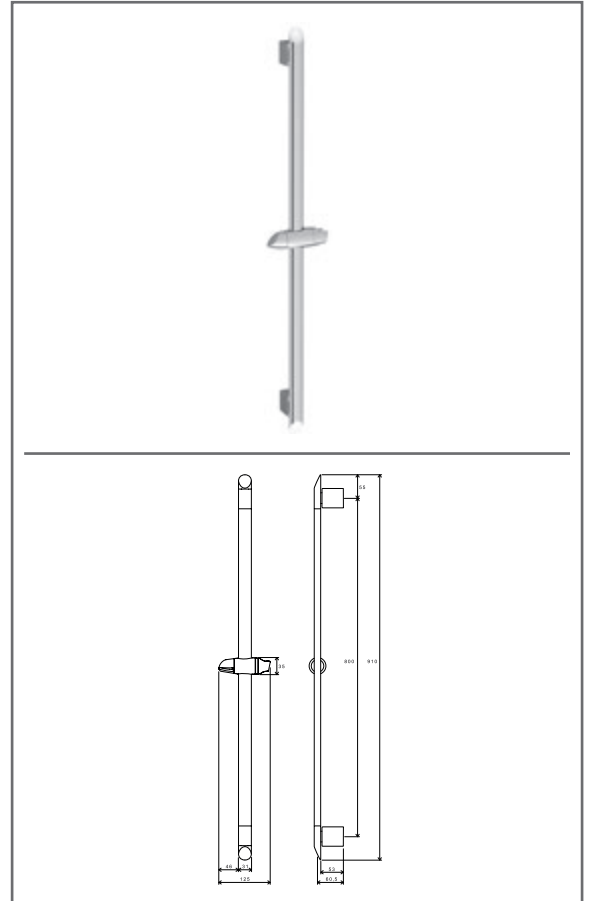

973.00CR Sliding shower bar - 90 cm, chrom

SKU **X07P014**

973.00CR Sliding shower bar - 90 cm, chrom

No.	SKU	SPARE PART	Price excl. VAT	Price incl. VAT
1	X07P116	Stick holder		
2	X07P115	Shower holder 002