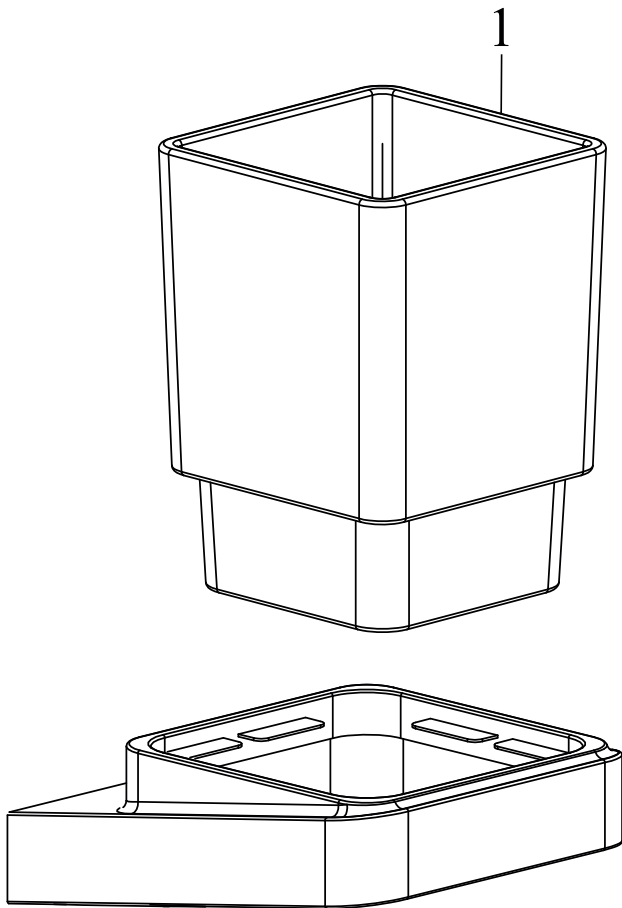

TD 210.20BL

TD 210.20BL Cup holder, black

SKU **X07P557**

TD 210.20BL Cup holder, black

No.	SKU	SPARE PART	Price excl. VAT	Price incl. VAT
1	X07P376	Cup 002