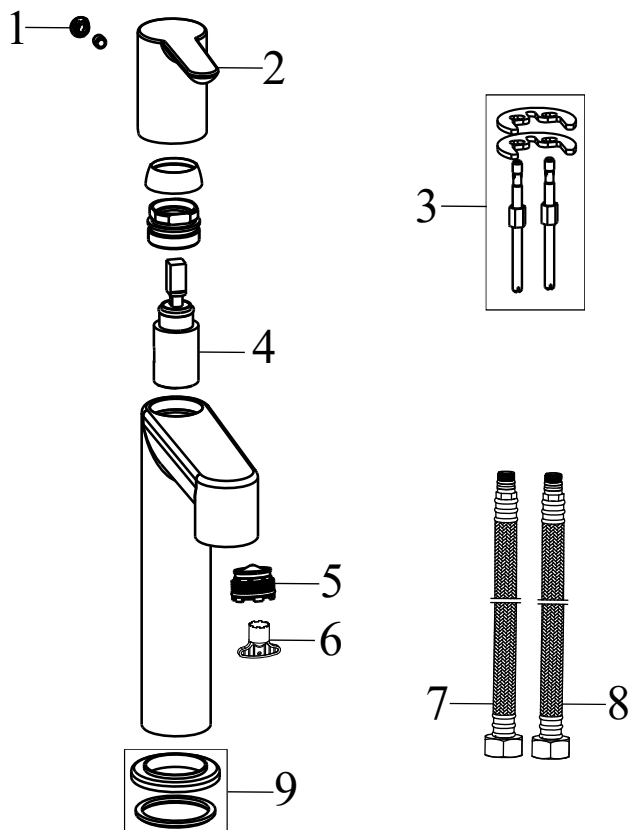

PU 014.20BL Washbasin tap 191 mm, w/o pop-up waste, black

SKU **X070181**

PU 014.20BL Washbasin tap 191 mm, w/o pop-up waste, black

No.	SKU	SPARE PART	Price excl. VAT	Price incl. VAT
1	X07P634	Screw cover black		
2	X07P724	Handle 042		
3	X07P499	Fixing set 008		
4	X07P496	Cartridge 016		
5	X07P498	Aerator 018		
6	X07P500	Aerator wrench 02		
7	X07P301	Flexible house 450 mm 3/8" - hot		
8	X07P417	Flexible hose 450 mm 3/8" - cold		
9	X07P725	Escutcheon with o-ring 017