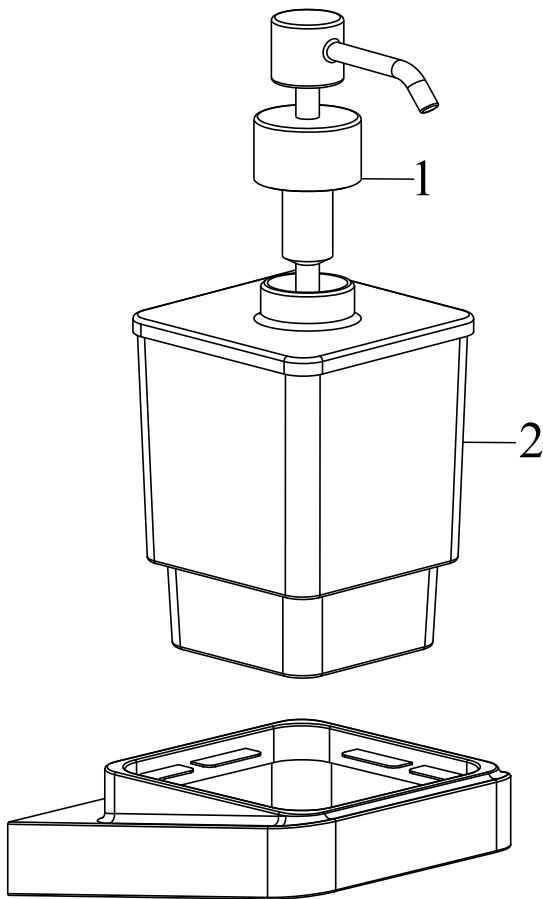

TD 231.00CR

TD 231.00CR Soap dispenser

SKU **X07P323**

TD 231.00CR Soap dispenser

No.	SKU	SPARE PART	Price excl. VAT	Price incl. VAT
1	X07P382	Pump 002		
2	X07P381	Glass cup 002