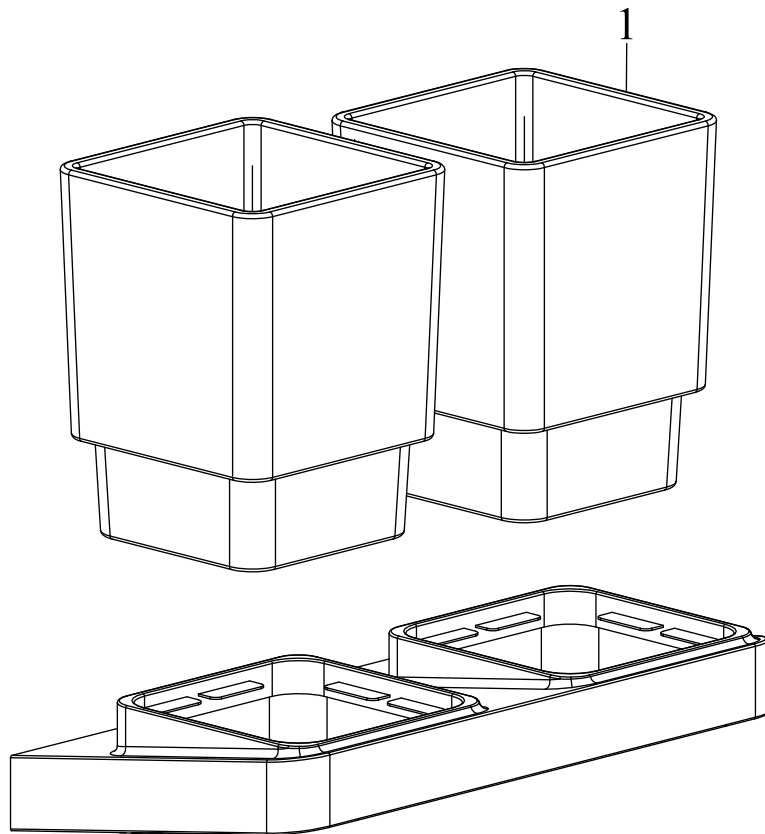

TD 220.20BL

TD 220.20BL Doublecup holder, black

SKU **X07P558**

TD 220.20BL Doublecup holder, black

No.	SKU	SPARE PART	Price excl. VAT	Price incl. VAT
1	X07P376	Cup 002