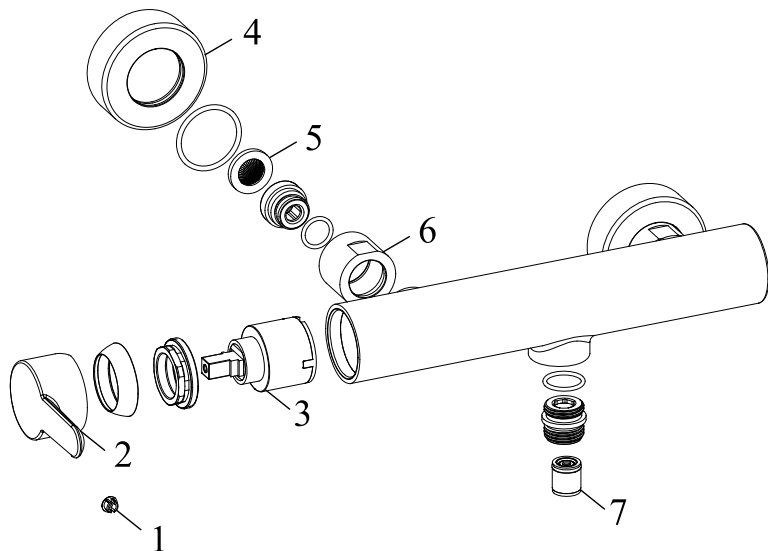

PU 032.20BL Shower tap w/o set, black

No.	SKU	SPARE PART	Price excl. VAT	Price incl. VAT
1	X07P634	Screw cover black		
2	X07P742	Handle 041		
3	X07P598	Cartridge 023		
4	X07P732	Escutcheon 014		
5	X07P067	Filter packing 002		
6	X07P731	Nut 010		
7	X07P474	Check valve 002