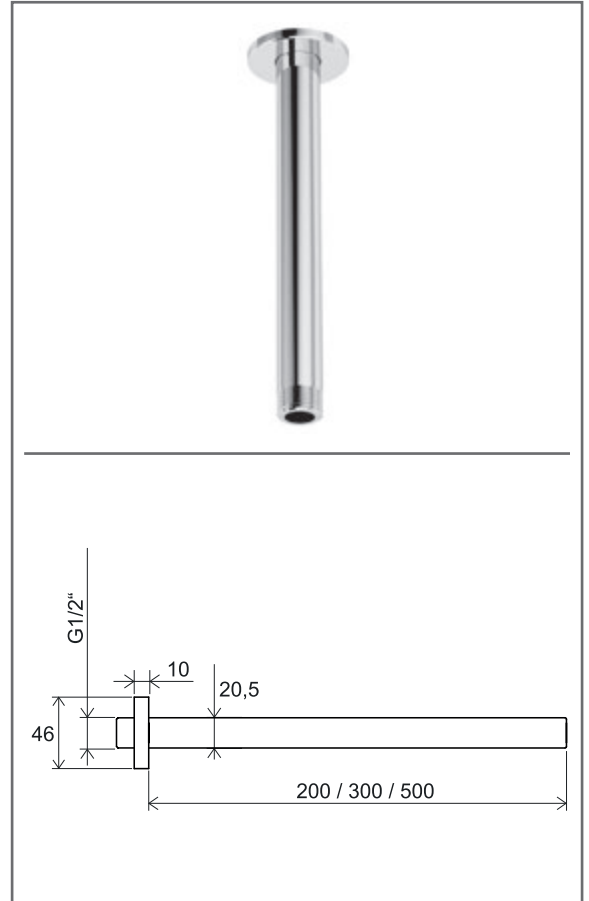

703.00CR Ceiling arm 20 cm, chrom

SKU **X07P178**

**703.00CR Ceiling arm 20 cm, chrom**

No.	SKU	SPARE PART	Price excl. VAT	Price incl. VAT
1	X07P471	Escutcheon 007		

**704.00CR**

704.00CR Ceiling arm 30 cm, chrom