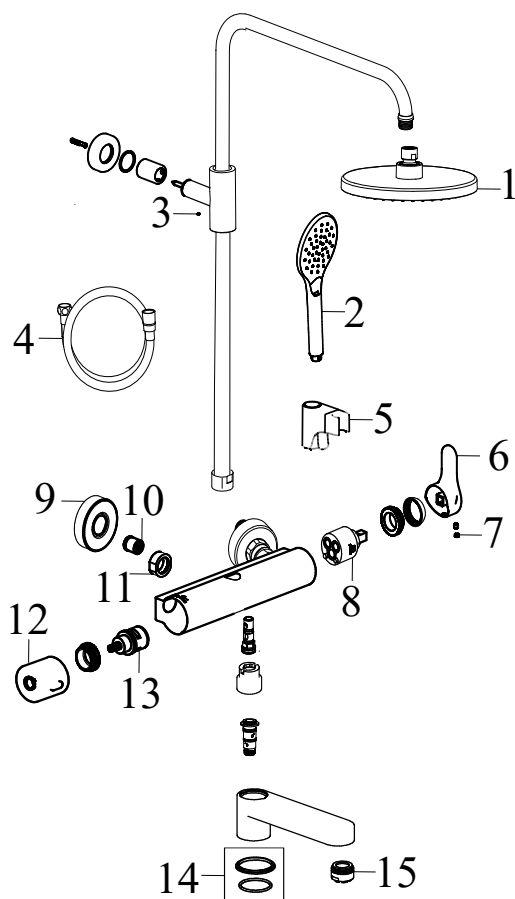

DS 092.00CR Shower column, with set, chrom

No.	SKU	SPARE PART	Price excl. VAT	Price incl. VAT
1	X07P590	Head shower 001		
2	X07P591	Hand shower 005		
3	X07P775	Hexagon screw 007		
4	X07P656	Shower hose 150 cm 003		
5	X07P655	Slider 008		
6	X07P664	Handle 037		
7	X07P774	Screw cover - chrome 002		
8	X07P663	Sedal cartridge 024		
9	X07P658	Blind flange 013		
10	X07P657	Check valve 005		
11	X07P757	Nut 013		
12	X07P659	Diverter handle (DS 092.00)		
13	X07P661	Diverter cartridge 024		
14	X07P776	Escutcheon with o-ring 023		
15	X07P662	Aerator 027