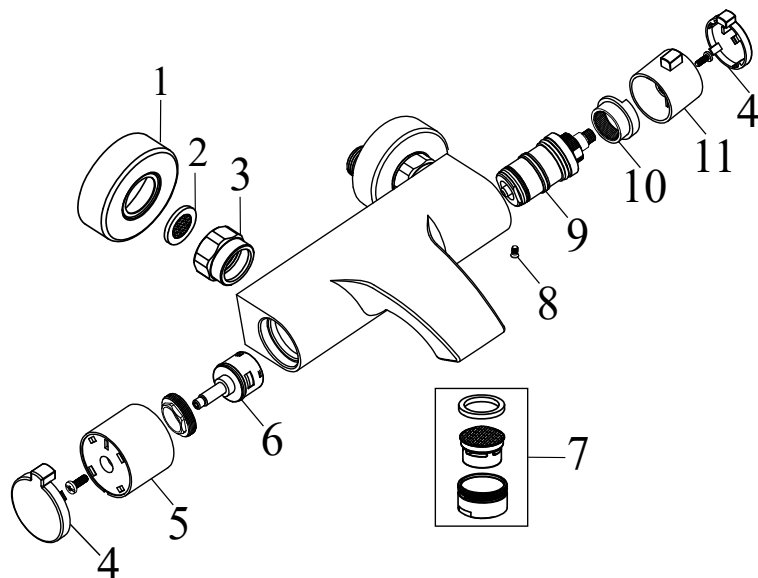

TE 082.00CR Thermostatic bath tap w/o set, chrom

No.	SKU	SPARE PART	Price excl. VAT	Price incl. VAT
1	X07P075	Escutcheon 001		
2	X07P067	Filter packing 002		
3	X07P468	Nut 005		
4	X07P073	Cover for handle 01		
5	X07P128	Handle for switch (TE 082.00)		
6	X07P120	Switch 005		
7	X07P034	Aerator 003		
8	X07P130	Screw		
9	X07P081	Thermostat cartridge 001		
10	X07P080	Stop ring 001		
11	X07P078	Handle for thermostat cartridge