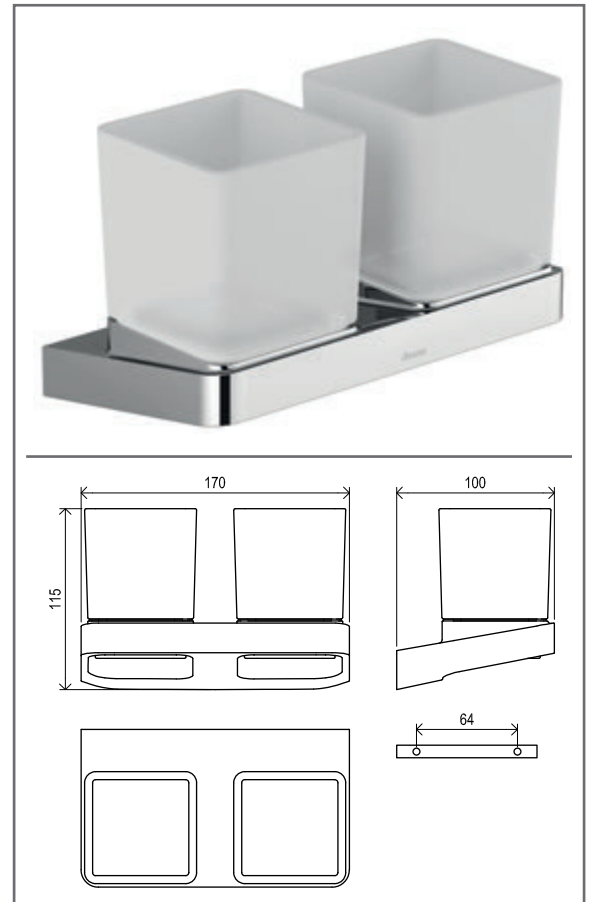

TD 220.00CR

TD 220.00CR Doublecup holder

SKU **X07P322**

TD 220.00CR Doublecup holder

No.	SKU	SPARE PART	Price excl. VAT	Price incl. VAT
1	X07P376	Cup 002