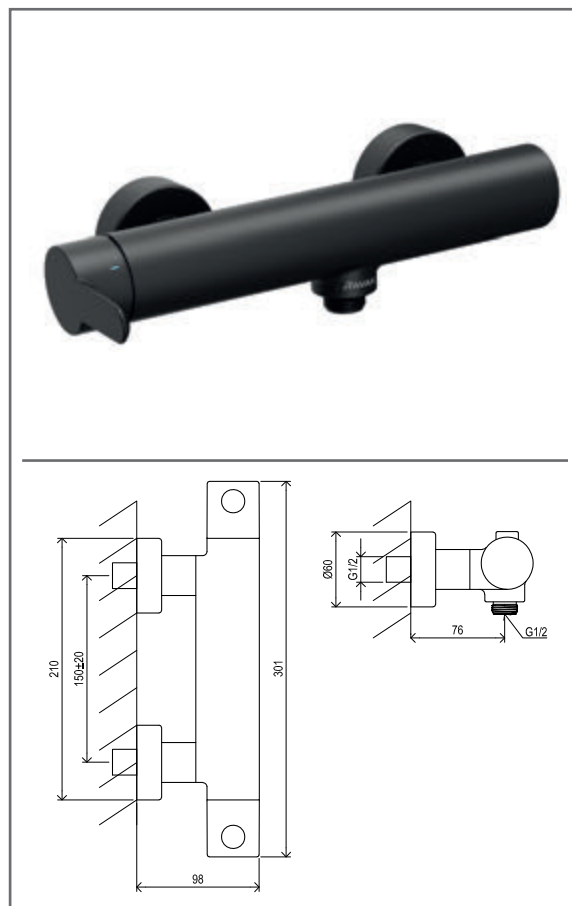

PU 033.20BL Thermostatic shower tap w/o set, black

No.	SKU	SPARE PART	Price excl. VAT	Price incl. VAT
1	X07P732	Escutcheon 014		
2	X07P067	Filter packing 002		
3	X07P744	Nut 011		
4	X07P743	Cover for handle 003		
5	X07P745	Handle for thermostat cartridge (PU 033.20)		
6	X07P508	Stop ring 003		
7	X07P509	Lock ring		
8	X07P510	Thermostat cartridge 003		
9	X07P474	Check valve 002		
10	X07P512	Cartridge 003		
11	X07P746	Handle for switch (PU 033.20)