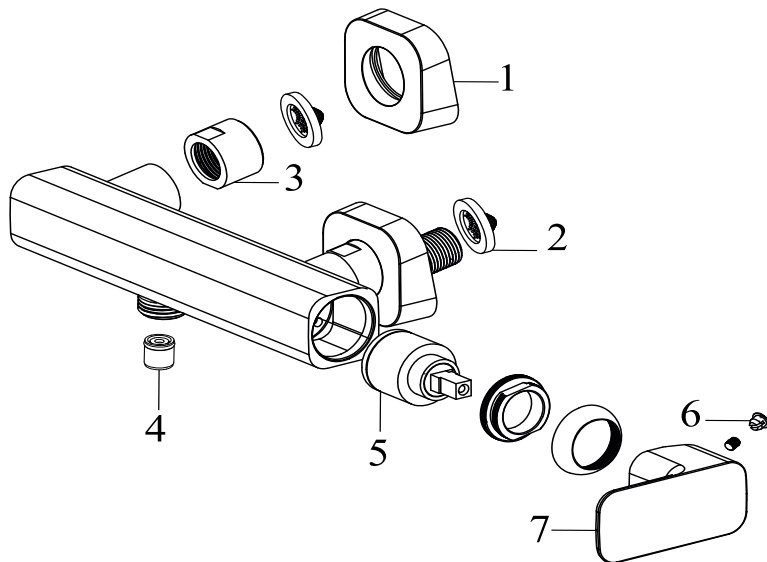

TD F 032.20BL

TD F 032.20BL Shower tap w/o set, black

SKU **X070153**

TD F 032.20BL Shower tap w/o set, black

No.	SKU	SPARE PART	Price excl. VAT	Price incl. VAT
1	X07P621	Flange cover 010		
2	X07P067	Filter packing 002		
3	X07P628	Nut 009		
4	X07P069	Check valve 001		
5	X07P149	Cartridge 007		
6	X07P634	Screw cover black		
7	X07P611	Handle 035