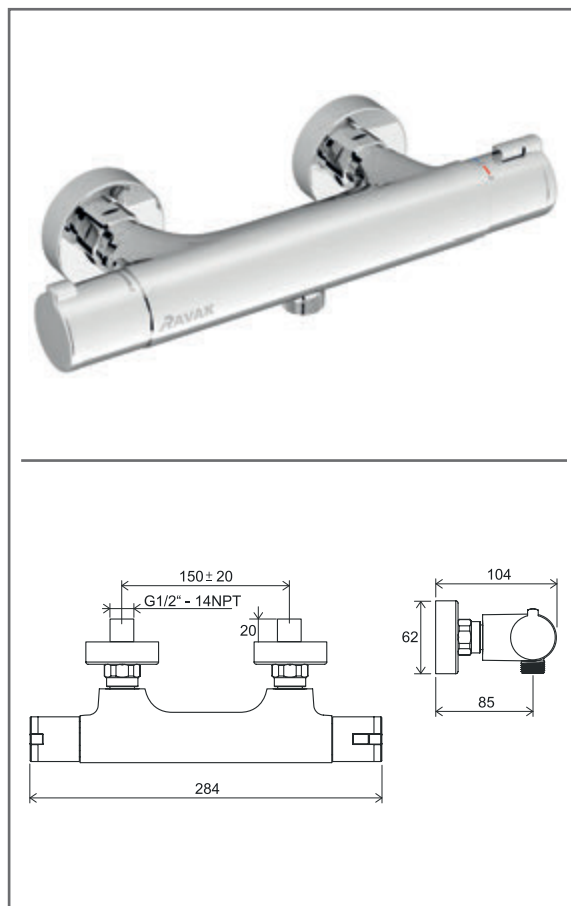

TE 032.00CR Thermostatic shower tap w/o set, chrom

No.	SKU	SPARE PART	Price excl. VAT	Price incl. VAT
1	X07P075	Escutcheon 001		
2	X07P067	Filter packing 002		
3	X07P468	Nut 005		
4	X07P073	Cover for handle 01		
5	X07P074	Handle for switch (TE 032.00, TE 072.00)		
6	X07P292	Cartridge 002		
7	X07P130	Screw		
8	X07P081	Thermostat cartridge 001		
9	X07P080	Stop ring 001		
10	X07P078	Handle for thermostat cartridge