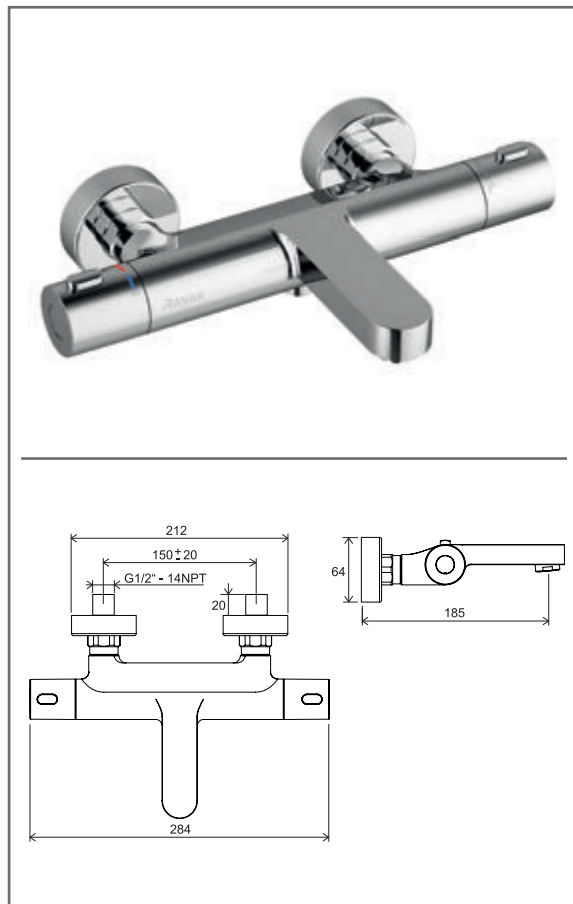

# Spare parts

FAUCETS AND BATHROOM ACCESSORIES 2023

<b>4</b>	<b>TERMO</b>
<b>10</b>	<b>DUAL SHOWER SYSTEMS</b>
<b>15</b>	<b>PURI</b>
<b>25</b>	<b>PURI BLACK</b>
<b>35</b>	<b>10°</b>
<b>49</b>	<b>10° FREE</b>
<b>63</b>	<b>10° FREE BLACK</b>
<b>78</b>	<b>DOPLŇKY 10°</b>
<b>84</b>	<b>DOPLŇKY 10° BLACK</b>
<b>90</b>	<b>CHROME</b>
<b>107</b>	<b>DOPLŇKY CHROME</b>
<b>116</b>	<b>CLASSIC</b>
<b>126</b>	<b>FLAT</b>
<b>135</b>	<b>FLAT BLACK</b>
<b>144</b>	<b>NEO</b>
<b>153</b>	<b>ROSA</b>
<b>164</b>	<b>SUZAN</b>
<b>174</b>	<b>FLOOR-MOUNTED BATHTUB FAUCETS</b>
<b>176</b>	<b>BATHTUB PILLAR FAUCETS</b>
<b>180</b>	<b>FAUCETS WITH BIDET SHOWER</b>
<b>185</b>	<b>SHOWERS AND ACCESSORIES</b>
<b>200</b>	<b>R-BOX AND R-BOX MULTI</b>

## TE 022.00CR Thermostatic bath tap w/o set, chrom

No.	SKU	SPARE PART	Price excl. VAT	Price incl. VAT
1	X07P075	Escutcheon 001		
2	X07P067	Filter packing 002		
3	X07P468	Nut 005		
4	X07P073	Cover for handle 01		
5	X07P127	Handle for switch (TE 022.00)		
6	X07P119	Switch 004		
7	X07P034	Aerator 003		
8	X07P130	Screw		
9	X07P081	Thermostat cartridge 001		
10	X07P080	Stop ring 001		
11	X07P078	Handle for thermostat cartridge		